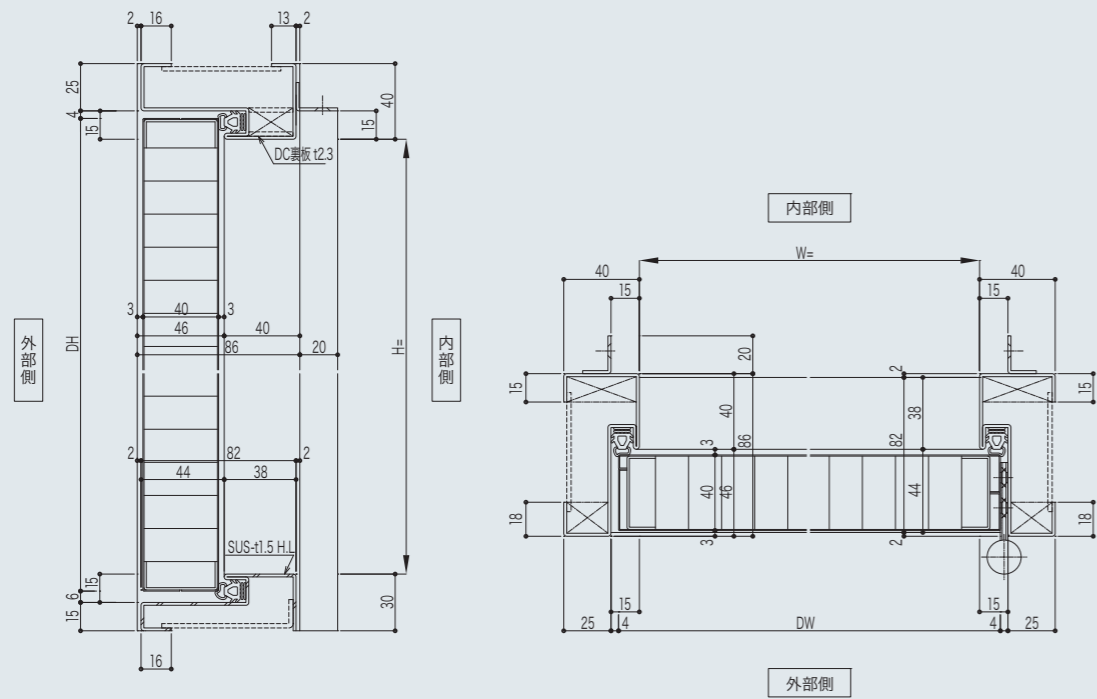

※写真の色は印刷の特性上実際とは異なる場合がありますのでご了承ください。カラーについては、当社見本帳にてご確認ください。

Sectional plan 断面図

標準断面

B对震(戸先目板一体型)

A对震(戸先目板一体)

B对震+指はさみ防止

Sectional plan

断面図

袖パネル

※袖パネルは、開閉式です。

親子開き