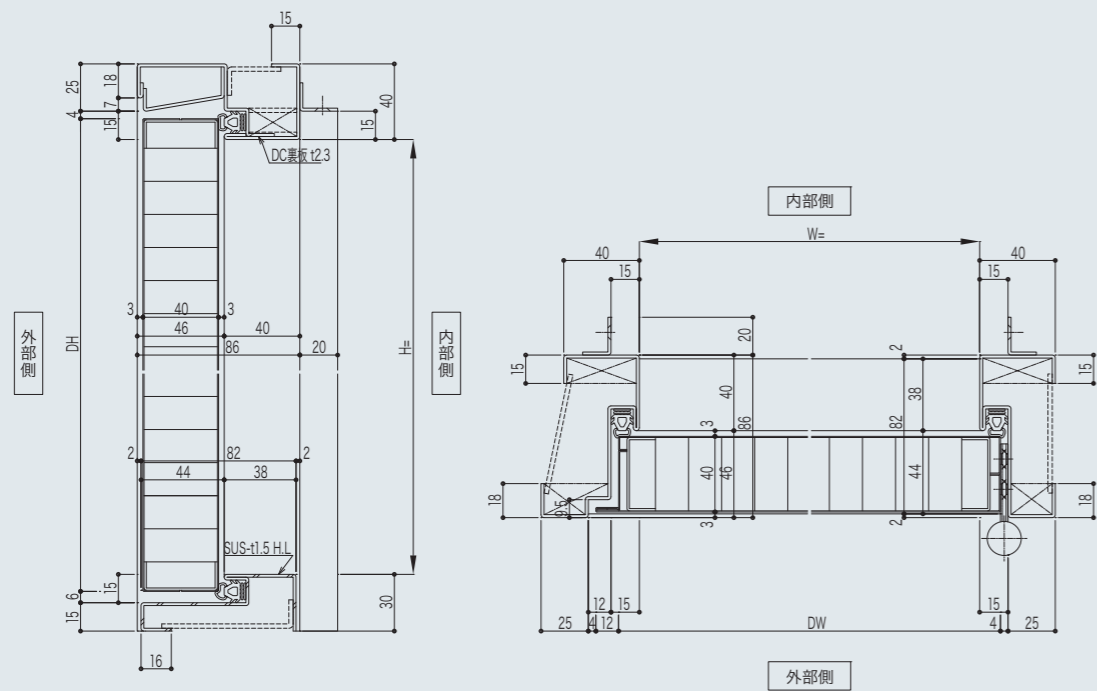

※写真の色は印刷の特性上実際とは異なる場合がありますのでご了承ください。カラーについては、当社見本帳にてご確認ください。

Sectional plan 断面図

標準断面

B对震(戸先目板一体型)

A对震(戸先目板一体)

B对震+指はさみ防止

Sectional plan

断面図

袖パネル

※袖パネルは、開閉式です。

親子開き