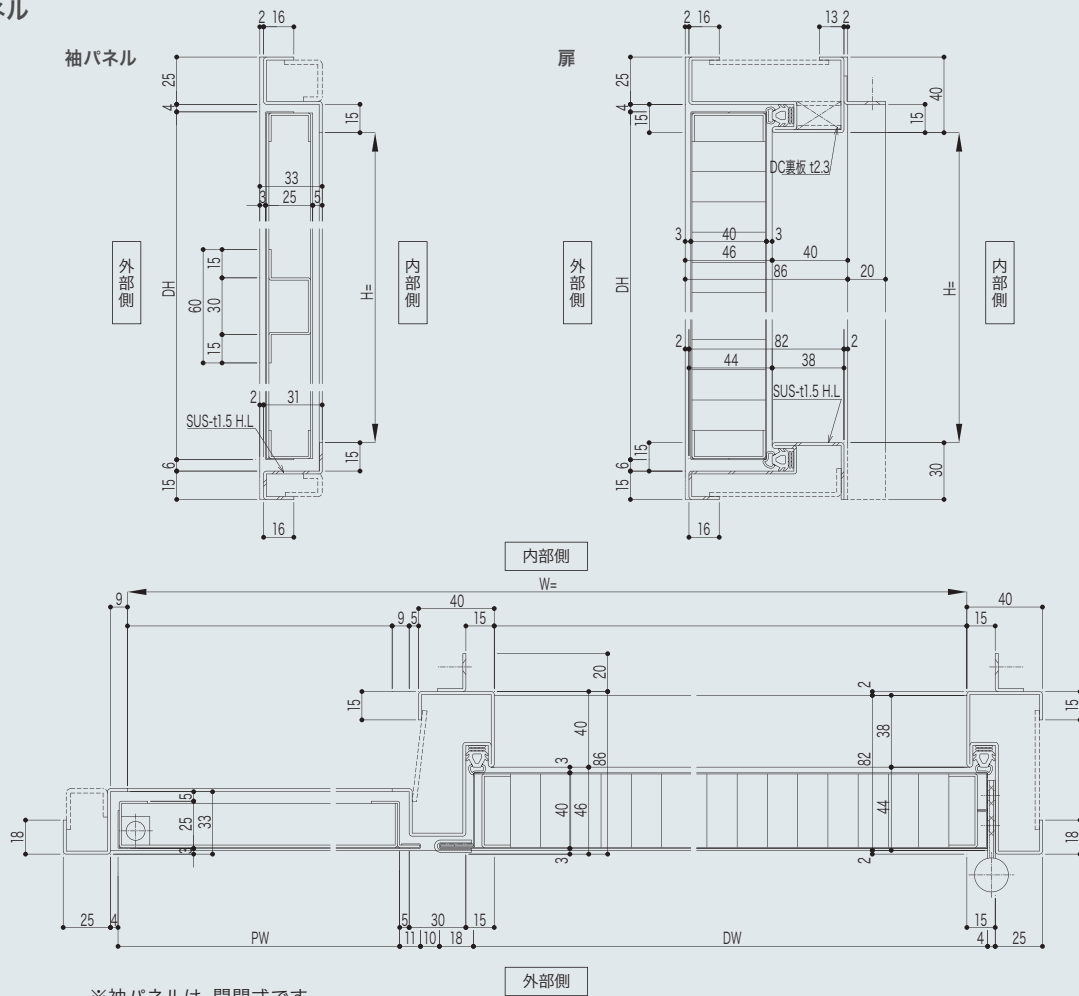

※写真の色は印刷の特性上実際とは異なる場合がありますのでご了承ください。カラーについては、当社見本帳にてご確認ください。

Sectional plan 断面図

標準断面

B对震(戸先目板一体型)

A对震(戸先目板一体)

B对震+指はさみ防止

Sectional plan

断面図

袖パネル

※袖パネルは、開閉式です。

親子開き