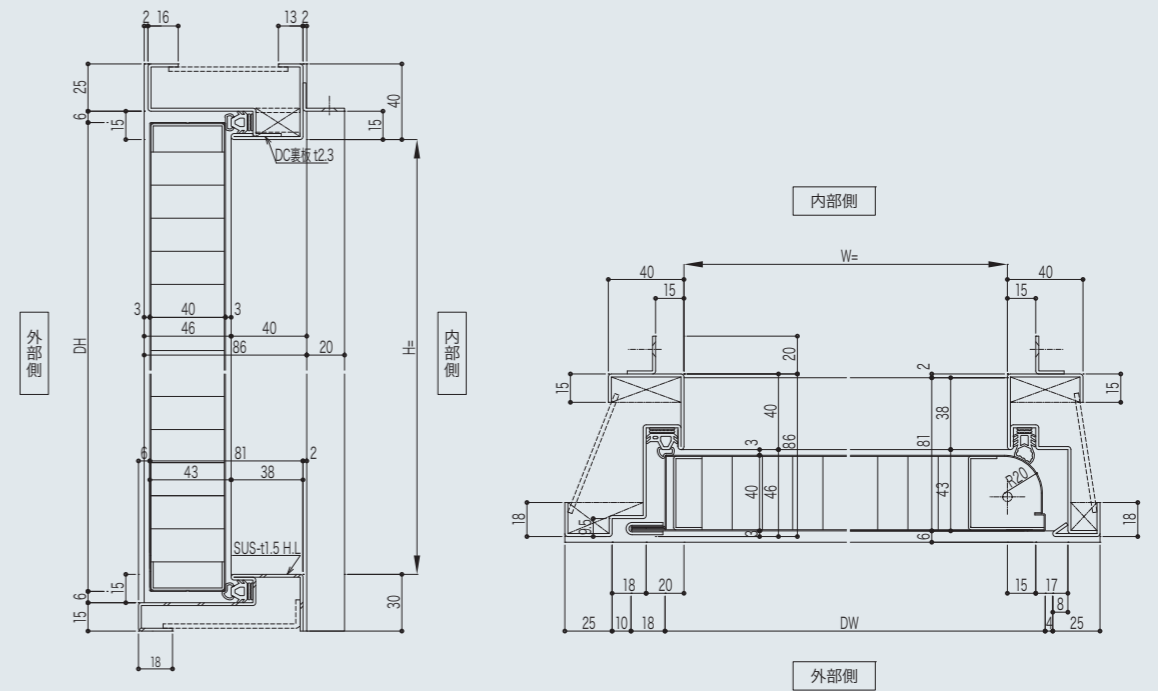

※写真の色は印刷の特性上実際とは異なる場合がありますのでご了承ください。カラーについては、当社見本帳にてご確認ください。

Sectional plan 断面図

標準断面

B对震(戸先目板一体型)

A对震(戸先目板一体)

B对震+指はさみ防止

Sectional plan

断面図

袖パネル

※袖パネルは、開閉式です。

親子開き