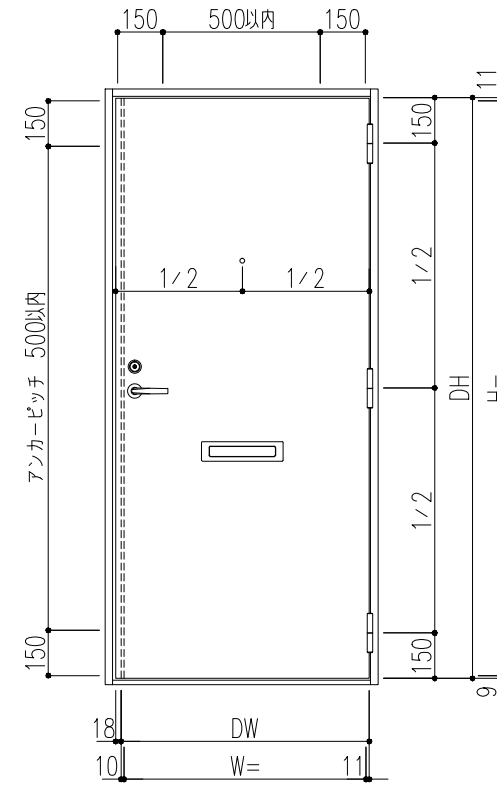

内部側観図

補助錠取付高さ(2ロック)

プッシュプル錠取付高さ

プッシュプルハンドル・本錠錠取付高さ

外部側観図

※ドアデザインは別図(GD-P-001)による。

扉カラー

標準カラー	<input type="checkbox"/> ホワイト (PWH)
	<input type="checkbox"/> アイボリー (PIV)
	<input type="checkbox"/> ライトシルバー-M (MLS)
	<input type="checkbox"/> ダークシルバー-M (MDS)
	<input type="checkbox"/> グリーン (PGR)
	<input type="checkbox"/> ブラウン (PBR)
オプションカラー	<input type="checkbox"/> ブラック (PBK)
	<input type="checkbox"/> ワイン (PRW)
	<input type="checkbox"/> ラインレッド (LRE)
	<input type="checkbox"/> ラインブルー (LBU)
	<input type="checkbox"/> ライングリーン (LGR)
	<input type="checkbox"/> ラインブラウン (LBR)
	<input type="checkbox"/> ワインストーム (SWI)
	<input type="checkbox"/> ブルーストーム (SBU)
	<input type="checkbox"/> グリーンストーム (SGR)
	<input type="checkbox"/> サテンL (SSL)
	<input type="checkbox"/> サテンM (SSM)
	<input type="checkbox"/> サテンD (SSD)
	<input type="checkbox"/> ダークウォールナット (縦木目) (EK404縦)
<input type="checkbox"/> メイプル (縦木目) (EK201縦)	
<input type="checkbox"/> ホワイトオーク (横木目) (EK602横)	
<input type="checkbox"/> ダークローズ (横木目) (EK702横)	
<input type="checkbox"/> ダオ (縦木目) (EK857縦)	

寸法		数量	取付場所
建具符号	W		
	H		
防火性能	特定防火設備		
枠仕上	錆止塗装 (JPMS 28)	扉仕上	ポリエステル系化粧鋼板 (0.6t)
枠構造	セミエアタイト枠 (SAT)	扉構造	水酸化アルミ無機シートコア接着構造
金物品名	数量	メーカー名	品番
5インチ面付丁番		キンマツ	SD-565-2
レバーハンドル錠		美和ロック	**LA20-1 (BS=64/40)
		ゴール	**LG-5BU (BS=64/40)
ドアクローザ		リョービ	BL-3P
ドアガード		リョービ	RH-304N
ドアスコープ		松葉	MV-14RL
エアタイトゴム (SAT枠)		ホクショー	IV-455
郵便投入口		シプタニ	RO-DP-89 (オプション)
ポストガイド		シプタニ	DP-41 (オプション)
郵便受箱		シプタニ	DP-68N (オプション)
床付戸当り		丸貴金属	D-119 (オプション)
錠前	本錠錠 (補助錠)	美和ロック	**DA-1 (BS=64/40) (オプション)
		ゴール	**LD-5 (BS=64/40) (オプション)
	プッシュプル錠	美和ロック	**PGF713W-1 (BS=64/40) (オプション)
		ゴール	**P XK SK-5 GOE (BS=64/40) (オプション)
プッシュプルハンドル	美和ロック	POM811 (正方形) / POM801 (長方形) (オプション)	
	ゴール	PY GOM (正方形) / PY GOL (長方形) (オプション)	

三方アングルピース
<input type="checkbox"/> 無し
<input type="checkbox"/> 付き (チリ寸法15)
<input type="checkbox"/> 付き (チリ寸法20)

特記事項
*枠…錆止塗装
*扉…化粧鋼板

記	設計監理	殿	工事件名	受領	打	合	作	成	照	査	縮尺	図面第	断面図第	納り図第	図面番号
	施工														
事		殿	玄関ドア (片開き・B対震タイプ) 姿図								A3 1/25				BXルーテス株式会社