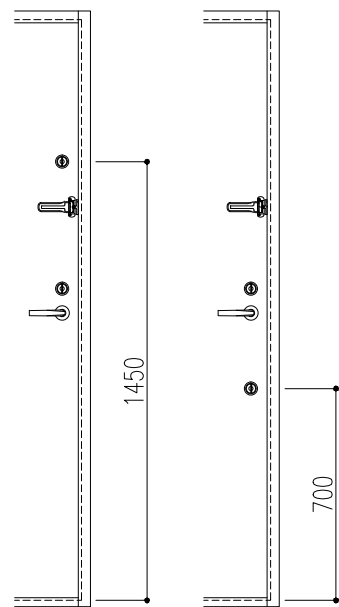

内部側観図

補助錠取付高さ(2ロック)

プッシュプル錠取付高さ

プッシュプルハンドル・本錠錠取付高さ

外部側観図

※ドアデザインは別図(GD-P-001)による。

扉カラー

標準カラー	<input type="checkbox"/> ホワイト (PWH)
	<input type="checkbox"/> アイボリー (PIV)
	<input type="checkbox"/> ライトシルバー-M (MLS)
	<input type="checkbox"/> ダークシルバー-M (MDS)
	<input type="checkbox"/> グリーン (PGR)
	<input type="checkbox"/> ブラウン (PBR)
オプションカラー	<input type="checkbox"/> ブラック (PBK)
	<input type="checkbox"/> ワイン (PRW)
	<input type="checkbox"/> ラインレッド (LRE)
	<input type="checkbox"/> ラインブルー (LBU)
	<input type="checkbox"/> ライングリーン (LGR)
	<input type="checkbox"/> ラインブラウン (LBR)
	<input type="checkbox"/> ワインストーム (SWI)
	<input type="checkbox"/> ブルーストーム (SBU)
	<input type="checkbox"/> グリーンストーム (SGR)
	<input type="checkbox"/> サテンL (SSL)
	<input type="checkbox"/> サテンM (SSM)
	<input type="checkbox"/> サテンD (SSD)
	<input type="checkbox"/> ダークウォールナット (縦木目) (EK404縦)
<input type="checkbox"/> メイプル (縦木目) (EK201縦)	
<input type="checkbox"/> ホワイトオーク (横木目) (EK602横)	
<input type="checkbox"/> ダークローズ (横木目) (EK702横)	
<input type="checkbox"/> ダオ (縦木目) (EK857縦)	

寸法		数量	取付場所
建具符号	W		
	H		
防火性能	特定防火設備		
枠仕上	錆止塗装 (JPMS 28)	扉仕上	ポリエステル系化粧鋼板 (0.6t)
枠構造	セミエアタイト枠 (SAT)	扉構造	水酸化アルミ無機シートコア接着構造
金物品名	数量	メーカー名	品番
5インチ面付丁番		キンマツ	SD-565-2
レバーハンドル錠		美和ロック	**LA20-1 (BS=64/40)
		ゴール	**LG-5BU (BS=64/40)
ドアクローザ		リョービ	BL-3P
ドアガード		リョービ	RH-304N
ドアスコープ		松葉	MV-14RL
エアタイトゴム (SAT枠)		ホクショー	IV-455
郵便投入口		シプタニ	RO-DP-89 (オプション)
ポストガイド		シプタニ	DP-41 (オプション)
郵便受箱		シプタニ	DP-68N (オプション)
床付戸当り		丸貴金属	D-119 (オプション)
錠前	本錠錠 (補助錠)	美和ロック	**DA-1 (BS=64/40) (オプション)
		ゴール	**LD-5 (BS=64/40) (オプション)
	プッシュプル錠	美和ロック	**PGF713W-1 (BS=64/40) (オプション)
		ゴール	**P XK SK-5 GOE (BS=64/40) (オプション)
プッシュプルハンドル	美和ロック	POM811 (正方形) / POM801 (長方形) (オプション)	
	ゴール	PY GOM (正方形) / PY GOL (長方形) (オプション)	

三方アングルピース
<input type="checkbox"/> 無し
<input type="checkbox"/> 付き (チリ寸法15)
<input type="checkbox"/> 付き (チリ寸法20)

特記事項
*枠…錆止塗装
*扉…化粧鋼板

記	設計監理	殿	工事件名	受領	打	合	作	成	照	査	縮尺	図面第	断面図第	納り図第	図面番号
	施工														
事		殿	玄関ドア (片開き・B対震タイプ) 姿図								A3 1/25				BXルーテス株式会社