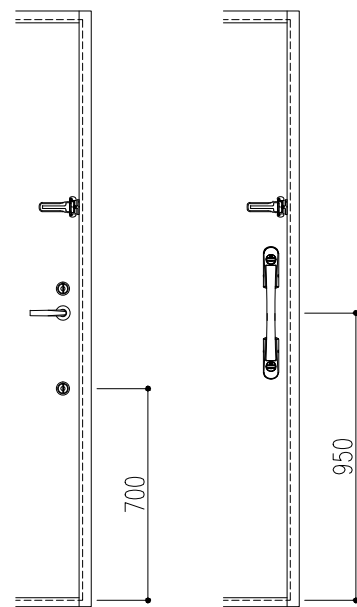

内部側観図

補助錠取付高さ(2ロック)

プッシュプル錠取付高さ

プッシュプルハンドル・本錠錠取付高さ

外部側観図

※ドアデザインは別図(GD-P-001)による。

扉カラー

標準カラー	<input type="checkbox"/> ホワイト (PWH)
	<input type="checkbox"/> アイボリー (PIV)
	<input type="checkbox"/> ライトシルバー-M (MLS)
	<input type="checkbox"/> ダークシルバー-M (MDS)
	<input type="checkbox"/> グリーン (PGR)
	<input type="checkbox"/> ブラウン (PBR)
オプションカラー	<input type="checkbox"/> ブラック (PBK)
	<input type="checkbox"/> ワイン (PRW)
	<input type="checkbox"/> ラインレッド (LRE)
	<input type="checkbox"/> ラインブルー (LBU)
	<input type="checkbox"/> ライングリーン (LGR)
	<input type="checkbox"/> ラインブラウン (LBR)
	<input type="checkbox"/> ワインストーム (SWI)
	<input type="checkbox"/> ブルーストーム (SBU)
	<input type="checkbox"/> グリーンストーム (SGR)
	<input type="checkbox"/> サテンL (SSL)
	<input type="checkbox"/> サテンM (SSM)
	<input type="checkbox"/> サテンD (SSD)
	<input type="checkbox"/> ダークウォールナット (縦木目) (EK404縦)
<input type="checkbox"/> メイプル (縦木目) (EK201縦)	
<input type="checkbox"/> ホワイトオーク (横木目) (EK602横)	
<input type="checkbox"/> ダークローズ (横木目) (EK702横)	
<input type="checkbox"/> ダオ (縦木目) (EK857縦)	

寸法		数量	取付場所
建具符号	W		
	H		
防火性能	特定防火設備		
枠仕上	錆止塗装 (JPMS 28)	扉仕上	ポリエステル系化粧鋼板 (0.6t)
枠構造	セミエアタイト枠 (SAT)	扉構造	水酸化アルミ無機シートコア接着構造
金物品名	数量	メーカー名	品番
5インチ面付丁番		キンマツ	SD-565-2
レバーハンドル錠		美和ロック	**LA20-1 (BS=64/40)
		ゴール	**LG-5BU (BS=64/40)
ドアクローザ		リョービ	BL-3P
ドアガード		リョービ	RH-304N
ドアスコープ		松葉	MV-14RL
エアタイトゴム (SAT枠)		ホクショー	IV-455
郵便投入口		シプタニ	RO-DP-89 (オプション)
ポストガイド		シプタニ	DP-41 (オプション)
郵便受箱		シプタニ	DP-68N (オプション)
床付戸当り		丸貴金属	D-119 (オプション)
錠前	本錠錠 (補助錠)	美和ロック	**DA-1 (BS=64/40) (オプション)
		ゴール	**LD-5 (BS=64/40) (オプション)
	プッシュプル錠	美和ロック	**PGF713W-1 (BS=64/40) (オプション)
		ゴール	**P XK SK-5 GOE (BS=64/40) (オプション)
プッシュプルハンドル	美和ロック	POM811 (正方形) / POM801 (長方形) (オプション)	
	ゴール	PY GOM (正方形) / PY GOL (長方形) (オプション)	

三方アングルピース
<input type="checkbox"/> 無し
<input type="checkbox"/> 付き (チリ寸法15)
<input type="checkbox"/> 付き (チリ寸法20)

特記事項
*枠…錆止塗装
*扉…化粧鋼板

記	設計監理	殿	工事件名	受領	打	合	作	成	照	査	縮尺	図面第	断面図第	納り図第	図面番号
	施工														
事		殿	玄関ドア (片開き・B対震タイプ) 姿図								A3 1/25				BXルーテス株式会社