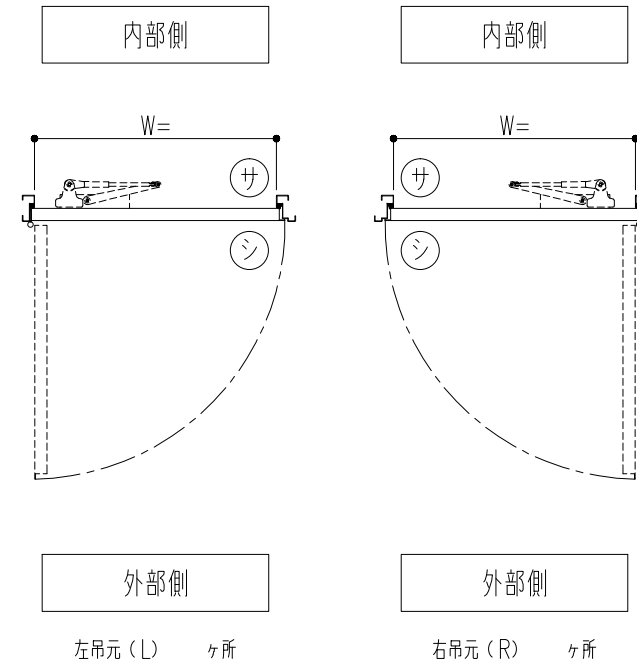

内部側観図

補助錠取付高さ(2ロック)

プッシュプル錠取付高さ

プッシュプルハンドル・本錠錠取付高さ

外部側観図

※ドアデザインは別図(GD-P-001)による。

扉カラー

標準カラー	<input type="checkbox"/> ホワイト (PWH)
	<input type="checkbox"/> アイボリー (PIV)
	<input type="checkbox"/> ライトシルバー-M (MLS)
	<input type="checkbox"/> ダークシルバー-M (MDS)
	<input type="checkbox"/> グリーン (PGR)
	<input type="checkbox"/> ブラウン (PBR)
オプションカラー	<input type="checkbox"/> ブラック (PBK)
	<input type="checkbox"/> ワイン (PRW)
	<input type="checkbox"/> ラインレッド (LRE)
	<input type="checkbox"/> ラインブルー (LBU)
	<input type="checkbox"/> ライングリーン (LGR)
	<input type="checkbox"/> ラインブラウン (LBR)
	<input type="checkbox"/> ワインストーム (SWI)
	<input type="checkbox"/> ブルーストーム (SBU)
	<input type="checkbox"/> グリーンストーム (SGR)
	<input type="checkbox"/> サテンL (SSL)
	<input type="checkbox"/> サテンM (SSM)
	<input type="checkbox"/> サテンD (SSD)
	<input type="checkbox"/> ダークウォールナット (縦木目) (EK404縦)
<input type="checkbox"/> メイプル (縦木目) (EK201縦)	
<input type="checkbox"/> ホワイトオーク (横木目) (EK602横)	
<input type="checkbox"/> ダークローズ (横木目) (EK702横)	
<input type="checkbox"/> ダオ (縦木目) (EK857縦)	

寸法		数量	取付場所
建具符号	W		
	H		
防火性能	特定防火設備		
枠仕上	錆止塗装 (JPMS 28)	扉仕上	ポリエステル系化粧鋼板 (0.6t)
枠構造	セミエアタイト枠 (SAT)	扉構造	水酸化アルミ無機シートコア接着構造
金物品名	数量	メーカー名	品番
5インチ面付丁番		キンマツ	SD-565-2
レバーハンドル錠		美和ロック	**LA20-1 (BS=64/40)
		ゴール	**LG-5BU (BS=64/40)
ドアクローザ		リョービ	BL-3P
ドアガード		リョービ	RH-304N
ドアスコープ		松葉	MV-14RL
エアタイトゴム (SAT枠)		ホクショー	IV-455
郵便投入口		シプタニ	RO-DP-89 (オプション)
ポストガイド		シプタニ	DP-41 (オプション)
郵便受箱		シプタニ	DP-68N (オプション)
床付戸当り		丸貴金属	D-119 (オプション)
錠前	本錠錠 (補助錠)	美和ロック	**DA-1 (BS=64/40) (オプション)
		ゴール	**LD-5 (BS=64/40) (オプション)
	プッシュプル錠	美和ロック	**PGF713W-1 (BS=64/40) (オプション)
		ゴール	**P XK SK-5 GOE (BS=64/40) (オプション)
プッシュプルハンドル	美和ロック	POM811 (正方形) / POM801 (長方形) (オプション)	
	ゴール	PY GOM (正方形) / PY GOL (長方形) (オプション)	

三方アングルピース
<input type="checkbox"/> 無し
<input type="checkbox"/> 付き (チリ寸法15)
<input type="checkbox"/> 付き (チリ寸法20)

特記事項
*枠…錆止塗装
*扉…化粧鋼板

記	設計監理	殿	工事件名	受領	打	合	作	成	照	査	縮尺	図面第	断面図第	納り図第	図面番号
	施工														
事		殿	玄関ドア (片開き・B対震タイプ) 姿図								A3 1/25				BXルーテス株式会社