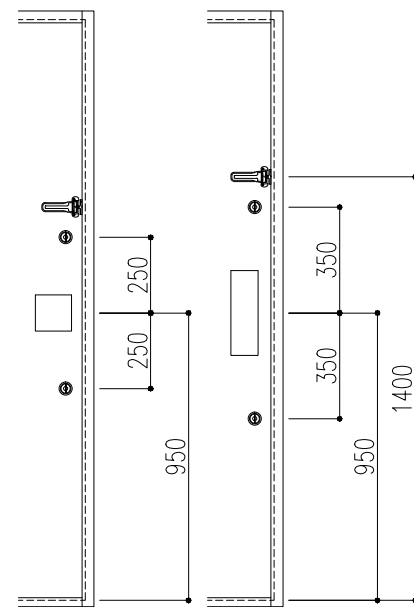

内部側観図

補助錠取付高さ(2ロック)

プッシュプル錠取付高さ

プッシュプルハンドル・本錠錠取付高さ

外部側観図

※ドアデザインは別図(GD-P-001)による。

扉カラー

標準カラー	<input type="checkbox"/> ホワイト (PWH)
	<input type="checkbox"/> アイボリー (PIV)
	<input type="checkbox"/> ライトシルバー-M (MLS)
	<input type="checkbox"/> ダークシルバー-M (MDS)
	<input type="checkbox"/> グリーン (PGR)
	<input type="checkbox"/> ブラウン (PBR)
オプションカラー	<input type="checkbox"/> ブラック (PBK)
	<input type="checkbox"/> ワイン (PRW)
	<input type="checkbox"/> ラインレッド (LRE)
	<input type="checkbox"/> ラインブルー (LBU)
	<input type="checkbox"/> ライングリーン (LGR)
	<input type="checkbox"/> ラインブラウン (LBR)
	<input type="checkbox"/> ワインストーム (SWI)
	<input type="checkbox"/> ブルーストーム (SBU)
	<input type="checkbox"/> グリーンストーム (SGR)
	<input type="checkbox"/> サテンL (SSL)
	<input type="checkbox"/> サテンM (SSM)
	<input type="checkbox"/> サテンD (SSD)
	<input type="checkbox"/> ダークウォールナット (縦木目) (EK404縦)
<input type="checkbox"/> メイプル (縦木目) (EK201縦)	
<input type="checkbox"/> ホワイトオーク (横木目) (EK602横)	
<input type="checkbox"/> ダークローズ (横木目) (EK702横)	
<input type="checkbox"/> ダオ (縦木目) (EK857縦)	

寸法		数量	取付場所
建具符号	W		
	H		
防火性能	特定防火設備		
枠仕上	錆止塗装 (JPMS 28)	扉仕上	ポリエステル系化粧鋼板 (0.6t)
枠構造	セミエアタイト枠 (SAT)	扉構造	水酸化アルミ無機シートコア接着構造
金物品名	数量	メーカー名	品番
5インチ面付丁番		キンマツ	SD-565-2
レバーハンドル錠		美和ロック	**LA20-1 (BS=64/40)
		ゴール	**LG-5BU (BS=64/40)
ドアクローザ		リョービ	BL-3P
ドアガード		リョービ	RH-304N
ドアスコープ		松葉	MV-14RL
エアタイトゴム (SAT枠)		ホクショー	IV-455
郵便投入口		シプタニ	RO-DP-89 (オプション)
ポストガイド		シプタニ	DP-41 (オプション)
郵便受箱		シプタニ	DP-68N (オプション)
床付戸当り		丸貴金属	D-119 (オプション)
錠前	本錠錠 (補助錠)	美和ロック	**DA-1 (BS=64/40) (オプション)
		ゴール	**LD-5 (BS=64/40) (オプション)
	プッシュプル錠	美和ロック	**PGF713W-1 (BS=64/40) (オプション)
		ゴール	**P XK SK-5 GOE (BS=64/40) (オプション)
プッシュプルハンドル	美和ロック	POM811 (正方形) / POM801 (長方形) (オプション)	
	ゴール	PY GOM (正方形) / PY GOL (長方形) (オプション)	

三方アングルピース
<input type="checkbox"/> 無し
<input type="checkbox"/> 付き (チリ寸法15)
<input type="checkbox"/> 付き (チリ寸法20)

特記事項
*枠…錆止塗装
*扉…化粧鋼板

記	設計監理	殿	工事件名	受領	打	合	作	成	照	査	縮尺	図面第	断面図第	納り図第	図面番号
	施工														
事		殿	玄関ドア (片開き・B対震タイプ) 姿図								A3 1/25				BXルーテス株式会社