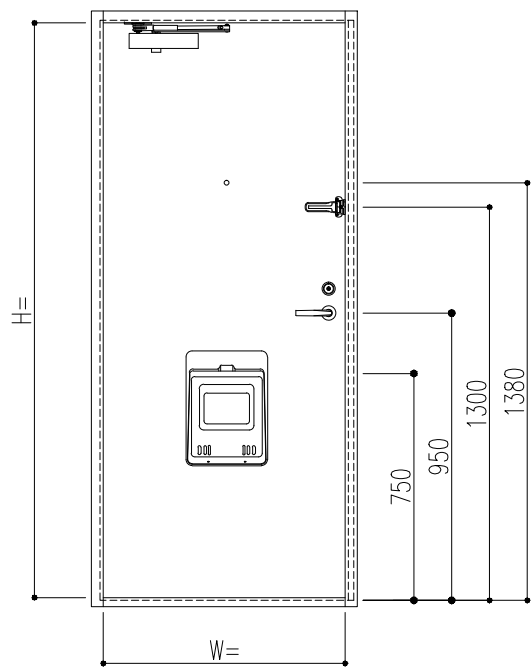

内部側観図

補助錠取付高さ(2ロック)

プッシュプル錠取付高さ

プッシュプルハンドル・本錠錠取付高さ

外部側観図

※ドアデザインは別図(GD-P-001)による。

扉カラー

標準カラー	<input type="checkbox"/> ホワイト (PWH)
	<input type="checkbox"/> アイボリー (PIV)
	<input type="checkbox"/> ライトシルバー-M (MLS)
	<input type="checkbox"/> ダークシルバー-M (MDS)
	<input type="checkbox"/> グリーン (PGR)
	<input type="checkbox"/> ブラウン (PBR)
オプションカラー	<input type="checkbox"/> ブラック (PBK)
	<input type="checkbox"/> ワイン (PRW)
	<input type="checkbox"/> ラインレッド (LRE)
	<input type="checkbox"/> ラインブルー (LBU)
	<input type="checkbox"/> ライングリーン (LGR)
	<input type="checkbox"/> ラインブラウン (LBR)
	<input type="checkbox"/> ワインストーム (SWI)
	<input type="checkbox"/> ブルーストーム (SBU)
	<input type="checkbox"/> グリーンストーム (SGR)
	<input type="checkbox"/> サテンL (SSL)
	<input type="checkbox"/> サテンM (SSM)
	<input type="checkbox"/> サテンD (SSD)
	<input type="checkbox"/> ダークウォールナット (縦木目) (EK404縦)
<input type="checkbox"/> メイプル (縦木目) (EK201縦)	
<input type="checkbox"/> ホワイトオーク (横木目) (EK602横)	
<input type="checkbox"/> ダークローズ (横木目) (EK702横)	
<input type="checkbox"/> ダオ (縦木目) (EK857縦)	

寸法		数量	取付場所
建具符号	W		
	H		
防火性能	特定防火設備		
枠仕上	錆止塗装 (JPMS 28)	扉仕上	ポリエステル系化粧鋼板 (0.6t)
枠構造	セミエアタイト枠 (SAT)	扉構造	水酸化アルミ無機シートコア接着構造
金物品名	数量	メーカー名	品番
5インチ面付丁番		キンマツ	SD-565-2
レバーハンドル錠		美和ロック	**LA20-1 (BS=64/40)
		ゴール	**LG-5BU (BS=64/40)
ドアクローザ		リョービ	BL-3P
ドアガード		リョービ	RH-304N
ドアスコープ		松葉	MV-14RL
エアタイトゴム (SAT枠)		ホクショー	IV-455
郵便投入口		シプタニ	RO-DP-89 (オプション)
ポストガイド		シプタニ	DP-41 (オプション)
郵便受箱		シプタニ	DP-68N (オプション)
床付戸当り		丸貴金属	D-119 (オプション)
錠前	本錠錠 (補助錠)	美和ロック	**DA-1 (BS=64/40) (オプション)
		ゴール	**LD-5 (BS=64/40) (オプション)
	プッシュプル錠	美和ロック	**PGF713W-1 (BS=64/40) (オプション)
		ゴール	**P XK SK-5 GOE (BS=64/40) (オプション)
プッシュプルハンドル	美和ロック	POM811 (正方形) / POM801 (長方形) (オプション)	
	ゴール	PY GOM (正方形) / PY GOL (長方形) (オプション)	

三方アングルピース
<input type="checkbox"/> 無し
<input type="checkbox"/> 付き (チリ寸法15)
<input type="checkbox"/> 付き (チリ寸法20)

特記事項
*枠…錆止塗装
*扉…化粧鋼板

記	設計監理	殿	工事件名	受領	打	合	作	成	照	査	縮尺	図面第	断面図第	納り図第	図面番号
	施工														
事		殿	玄関ドア (片開き・B対震タイプ) 姿図								A3 1/25				BXルーテス株式会社