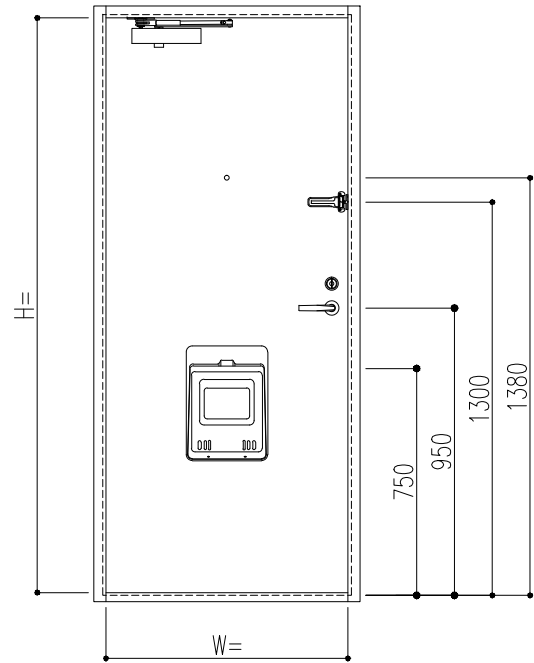

内部側観図

補助錠取付高さ(2ロック)

プッシュプル錠取付高さ

プッシュプルハンドル・本錠錠取付高さ

外部側観図

※ドアデザインは別図(GO-P-001)による。

扉カラー	
<input type="checkbox"/>	ホワイト (PWH)
<input type="checkbox"/>	アイボリー (PIV)
<input type="checkbox"/>	ライトシルバー-M (MLS)
<input type="checkbox"/>	ダークシルバー-M (MDS)
<input type="checkbox"/>	グリーン (PGR)
<input type="checkbox"/>	ブラウン (PBR)
<input type="checkbox"/>	ブラック (PBK)
<input type="checkbox"/>	ワイン (PRW)
オプションカラー	
<input type="checkbox"/>	ラインレッド (LRE)
<input type="checkbox"/>	ラインブルー (LBU)
<input type="checkbox"/>	ライングリーン (LGR)
<input type="checkbox"/>	ラインブラウン (LBR)
<input type="checkbox"/>	ワインストーム (SWI)
<input type="checkbox"/>	ブルーストーム (SBU)
<input type="checkbox"/>	グリーンストーム (SGR)
<input type="checkbox"/>	サテンL (SSL)
<input type="checkbox"/>	サテンM (SSM)
<input type="checkbox"/>	サテンD (SSD)
<input type="checkbox"/>	ダークウォールナット(縦木目) (EK404縦)
<input type="checkbox"/>	メイプル(縦木目) (EK201縦)
<input type="checkbox"/>	ホワイトオーク(横木目) (EK602横)
<input type="checkbox"/>	ダークローズ(横木目) (EK702横)
<input type="checkbox"/>	ダオ(縦木目) (EK857縦)

寸法		数量	取付場所
建具符号	W		
	H		
防火性能	特定防火設備		
枠仕上	錆止塗装 (JPMS 28)	扉仕上	ポリエステル系化粧鋼板 (0.6t)
枠構造	セミエアタイト枠 (SAT)	扉構造	水酸化アルミ無機シートコア接着構造
金物品名	数量	メーカー名	品番
5インチ面付丁番		キンマツ	SD-565-2
レバーハンドル錠		美和ロック	**LA20-1 (BS=64/40)
		ゴール	**LG-5BU (BS=64/40)
ドアクローザ		リョービ	BL-3P
ドアガード		リョービ	RH-304N
ドアスコープ		松葉	MV-14RL
エアタイトゴム (SAT枠)		ホクショー	IV-455
郵便投入口		シプタニ	RO-DP-89 (オプション)
ポストガイド		シプタニ	DP-41 (オプション)
郵便受箱		シプタニ	DP-68N (オプション)
床付戸当り		丸貴金属	D-119 (オプション)
錠前	本錠錠(補助錠)	美和ロック	**DA-1 (BS=64/40) (オプション)
		ゴール	**LD-5 (BS=64/40) (オプション)
	プッシュプル錠	美和ロック	**PGF713W-1 (BS=64/40) (オプション)
		ゴール	**P XK SK-5 GOE (BS=64/40) (オプション)
プッシュプルハンドル	美和ロック	POM811 (正方形) / POM801 (長方形) (オプション)	
	ゴール	PY GOM (正方形) / PY GOL (長方形) (オプション)	

三方アングルピース
<input type="checkbox"/> 無し
<input type="checkbox"/> 付き(チリ寸法15)
<input type="checkbox"/> 付き(チリ寸法20)

特記事項
※枠…錆止塗装 ※扉…化粧鋼板

記 事	設計監理	殿 殿	工事件名	受領	打 合	作 成	照 査	縮 尺	姿 図 第	断 面 図 第	納 り 図 第	図 面 番 号
	施 工		図面内容 玄関ドア(片開き・標準タイプ) 姿図									