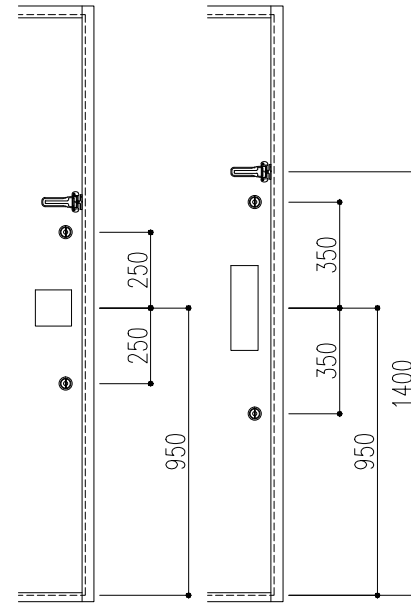

内部側観図

補助錠取付高さ(2ロック)

プッシュプル錠取付高さ

プッシュプルハンドル・本錠錠取付高さ

外部側観図

※ドアデザインは別図(GO-P-001)による。

扉カラー	
<input type="checkbox"/>	ホワイト (PWH)
<input type="checkbox"/>	アイボリー (PIV)
<input type="checkbox"/>	ライトシルバー-M (MLS)
<input type="checkbox"/>	ダークシルバー-M (MDS)
<input type="checkbox"/>	グリーン (PGR)
<input type="checkbox"/>	ブラウン (PBR)
<input type="checkbox"/>	ブラック (PBK)
<input type="checkbox"/>	ワイン (PRW)
オプションカラー	
<input type="checkbox"/>	ラインレッド (LRE)
<input type="checkbox"/>	ラインブルー (LBU)
<input type="checkbox"/>	ライングリーン (LGR)
<input type="checkbox"/>	ラインブラウン (LBR)
<input type="checkbox"/>	ワインストーム (SWI)
<input type="checkbox"/>	ブルーストーム (SBU)
<input type="checkbox"/>	グリーンストーム (SGR)
<input type="checkbox"/>	サテンL (SSL)
<input type="checkbox"/>	サテンM (SSM)
<input type="checkbox"/>	サテンD (SSD)
<input type="checkbox"/>	ダークウォールナット(縦木目) (EK404縦)
<input type="checkbox"/>	メイプル(縦木目) (EK201縦)
<input type="checkbox"/>	ホワイトオーク(横木目) (EK602横)
<input type="checkbox"/>	ダークローズ(横木目) (EK702横)
<input type="checkbox"/>	ダオ(縦木目) (EK857縦)

寸法		数量	取付場所
建具符号	W		
	H		
防火性能	特定防火設備		
枠仕上	錆止塗装 (JPMS 28)	扉仕上	ポリエステル系化粧鋼板 (0.6t)
枠構造	セミエアタイト枠 (SAT)	扉構造	水酸化アルミ無機シートコア接着構造
金物品名	数量	メーカー名	品番
5インチ面付丁番		キンマツ	SD-565-2
レバーハンドル錠		美和ロック	**LA20-1 (BS=64/40)
		ゴール	**LG-5BU (BS=64/40)
ドアクローザ		リョービ	BL-3P
ドアガード		リョービ	RH-304N
ドアスコープ		松葉	MV-14RL
エアタイトゴム (SAT枠)		ホクショー	IV-455
郵便投入口		シプタニ	RO-DP-89 (オプション)
ポストガイド		シプタニ	DP-41 (オプション)
郵便受箱		シプタニ	DP-68N (オプション)
床付戸当り		丸貴金属	D-119 (オプション)
錠前	本錠錠(補助錠)	美和ロック	**DA-1 (BS=64/40) (オプション)
		ゴール	**LD-5 (BS=64/40) (オプション)
	プッシュプル錠	美和ロック	**PGF713W-1 (BS=64/40) (オプション)
		ゴール	**P XK SK-5 GOE (BS=64/40) (オプション)
プッシュプルハンドル	美和ロック	POM811 (正方形) / POM801 (長方形) (オプション)	
	ゴール	PY GOM (正方形) / PY GOL (長方形) (オプション)	

三方アングルピース
<input type="checkbox"/> 無し
<input type="checkbox"/> 付き(チリ寸法15)
<input type="checkbox"/> 付き(チリ寸法20)

特記事項
※枠…錆止塗装 ※扉…化粧鋼板

記 事	設計監理	殿 殿	工事件名	受領	打 合	作 成	照 査	縮 尺	姿 図 第	断 面 図 第	納 り 図 第	図 面 番 号
	施 工		図面内容 玄関ドア(片開き・標準タイプ) 姿図									