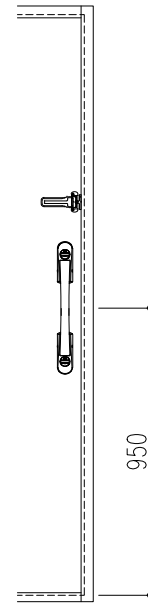

内部側観図

補助錠取付高さ(2ロック)

プッシュプル錠取付高さ

プッシュプルハンドル・本錠錠取付高さ

外部側観図

※ドアデザインは別図(GO-P-001)による。

扉カラー	
<input type="checkbox"/>	ホワイト (PWH)
<input type="checkbox"/>	アイボリー (PIV)
<input type="checkbox"/>	ライトシルバー-M (MLS)
<input type="checkbox"/>	ダークシルバー-M (MDS)
<input type="checkbox"/>	グリーン (PGR)
<input type="checkbox"/>	ブラウン (PBR)
<input type="checkbox"/>	ブラック (PBK)
<input type="checkbox"/>	ワイン (PRW)
オプションカラー	
<input type="checkbox"/>	ラインレッド (LRE)
<input type="checkbox"/>	ラインブルー (LBU)
<input type="checkbox"/>	ライングリーン (LGR)
<input type="checkbox"/>	ラインブラウン (LBR)
<input type="checkbox"/>	ワインストーム (SWI)
<input type="checkbox"/>	ブルーストーム (SBU)
<input type="checkbox"/>	グリーンストーム (SGR)
<input type="checkbox"/>	サテンL (SSL)
<input type="checkbox"/>	サテンM (SSM)
<input type="checkbox"/>	サテンD (SSD)
<input type="checkbox"/>	ダークウォールナット(縦木目) (EK404縦)
<input type="checkbox"/>	メイプル(縦木目) (EK201縦)
<input type="checkbox"/>	ホワイトオーク(横木目) (EK602横)
<input type="checkbox"/>	ダークローズ(横木目) (EK702横)
<input type="checkbox"/>	ダオ(縦木目) (EK857縦)

寸法		数量	取付場所
建具符号	W		
	H		
防火性能	特定防火設備		
枠仕上	錆止塗装 (JPMS 28)	扉仕上	ポリエステル系化粧鋼板 (0.6t)
枠構造	セミエアタイト枠 (SAT)	扉構造	水酸化アルミ無機シートコア接着構造
金物品名	数量	メーカー名	品番
5インチ面付丁番		キンマツ	SD-565-2
レバーハンドル錠		美和ロック	**LA20-1 (BS=64/40)
		ゴール	**LG-5BU (BS=64/40)
ドアクローザ		リョービ	BL-3P
ドアガード		リョービ	RH-304N
ドアスコープ		松葉	MV-14RL
エアタイトゴム (SAT枠)		ホクショー	IV-455
郵便投入口		シプタニ	RO-DP-89 (オプション)
ポストガイド		シプタニ	DP-41 (オプション)
郵便受箱		シプタニ	DP-68N (オプション)
床付戸当り		丸貴金属	D-119 (オプション)
錠前	本錠錠(補助錠)	美和ロック	**DA-1 (BS=64/40) (オプション)
		ゴール	**LD-5 (BS=64/40) (オプション)
	プッシュプル錠	美和ロック	**PGF713W-1 (BS=64/40) (オプション)
		ゴール	**P XK SK-5 GOE (BS=64/40) (オプション)
プッシュプルハンドル	美和ロック	POM811 (正方形) / POM801 (長方形) (オプション)	
	ゴール	PY GOM (正方形) / PY GOL (長方形) (オプション)	

三方アングルピース
<input type="checkbox"/> 無し
<input type="checkbox"/> 付き(チリ寸法15)
<input type="checkbox"/> 付き(チリ寸法20)

特記事項
※枠…錆止塗装 ※扉…化粧鋼板

記 事	設計監理	殿 殿	工事件名	受領	打 合	作 成	照 査	縮 尺	姿 図 第	断 面 図 第	納 り 図 第	図 面 番 号
	施 工		図面内容 玄関ドア(片開き・標準タイプ) 姿図									