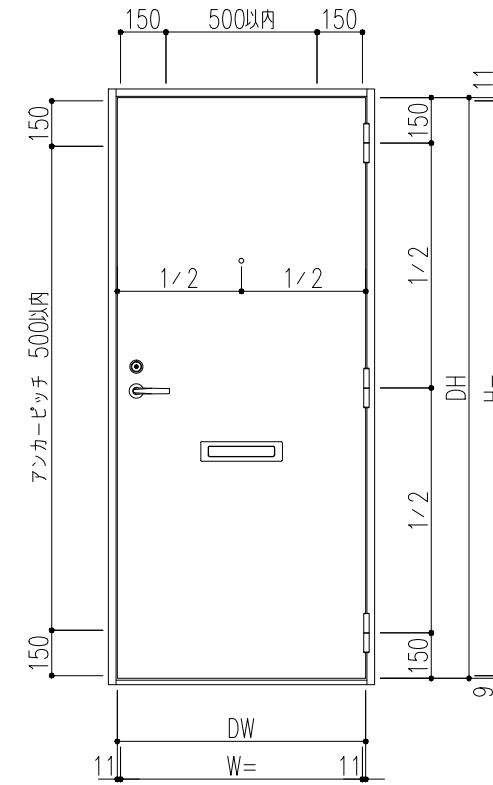

内部側観図

補助錠取付高さ(2ロック)

プッシュプル錠取付高さ

プッシュプルハンドル・本錠錠取付高さ

外部側観図

※ドアデザインは別図(GO-P-001)による。

扉カラー	
<input type="checkbox"/>	ホワイト (PWH)
<input type="checkbox"/>	アイボリー (PIV)
<input type="checkbox"/>	ライトシルバー-M (MLS)
<input type="checkbox"/>	ダークシルバー-M (MDS)
<input type="checkbox"/>	グリーン (PGR)
<input type="checkbox"/>	ブラウン (PBR)
<input type="checkbox"/>	ブラック (PBK)
<input type="checkbox"/>	ワイン (PRW)
オプションカラー	
<input type="checkbox"/>	ラインレッド (LRE)
<input type="checkbox"/>	ラインブルー (LBU)
<input type="checkbox"/>	ライングリーン (LGR)
<input type="checkbox"/>	ラインブラウン (LBR)
<input type="checkbox"/>	ワインストーム (SWI)
<input type="checkbox"/>	ブルーストーム (SBU)
<input type="checkbox"/>	グリーンストーム (SGR)
<input type="checkbox"/>	サテンL (SSL)
<input type="checkbox"/>	サテンM (SSM)
<input type="checkbox"/>	サテンD (SSD)
<input type="checkbox"/>	ダークウォールナット(縦木目) (EK404縦)
<input type="checkbox"/>	メイプル(縦木目) (EK201縦)
<input type="checkbox"/>	ホワイトオーク(横木目) (EK602横)
<input type="checkbox"/>	ダークローズ(横木目) (EK702横)
<input type="checkbox"/>	ダオ(縦木目) (EK857縦)

寸法		数量	取付場所
建具符号	W		
	H		
防火性能	特定防火設備		
枠仕上	錆止塗装 (JPMS 28)	扉仕上	ポリエステル系化粧鋼板 (0.6t)
枠構造	セミエアタイト枠 (SAT)	扉構造	水酸化アルミ無機シートコア接着構造
金物品名	数量	メーカー名	品番
5インチ面付丁番		キンマツ	SD-565-2
レバーハンドル錠		美和ロック	**LA20-1 (BS=64/40)
		ゴール	**LG-5BU (BS=64/40)
ドアクローザ		リョービ	BL-3P
ドアガード		リョービ	RH-304N
ドアスコープ		松葉	MV-14RL
エアタイトゴム (SAT枠)		ホクショー	IV-455
郵便投入口		シプタニ	RO-DP-89 (オプション)
ポストガイド		シプタニ	DP-41 (オプション)
郵便受箱		シプタニ	DP-68N (オプション)
床付戸当り		丸貴金属	D-119 (オプション)
錠前	本錠錠(補助錠)	美和ロック	**DA-1 (BS=64/40) (オプション)
		ゴール	**LD-5 (BS=64/40) (オプション)
	プッシュプル錠	美和ロック	**PGF713W-1 (BS=64/40) (オプション)
		ゴール	**P XK SK-5 GOE (BS=64/40) (オプション)
プッシュプルハンドル	美和ロック	POM811 (正方形) / POM801 (長方形) (オプション)	
	ゴール	PY GOM (正方形) / PY GOL (長方形) (オプション)	

三方アングルピース
<input type="checkbox"/> 無し
<input type="checkbox"/> 付き(チリ寸法15)
<input type="checkbox"/> 付き(チリ寸法20)

特記事項
※枠…錆止塗装 ※扉…化粧鋼板

記 事	設計監理	殿 殿	工事件名	受領	打 合	作 成	照 査	縮 尺	姿 図 第	断 面 図 第	納 り 図 第	図 面 番 号
	施 工		図面内容 玄関ドア(片開き・標準タイプ) 姿図									