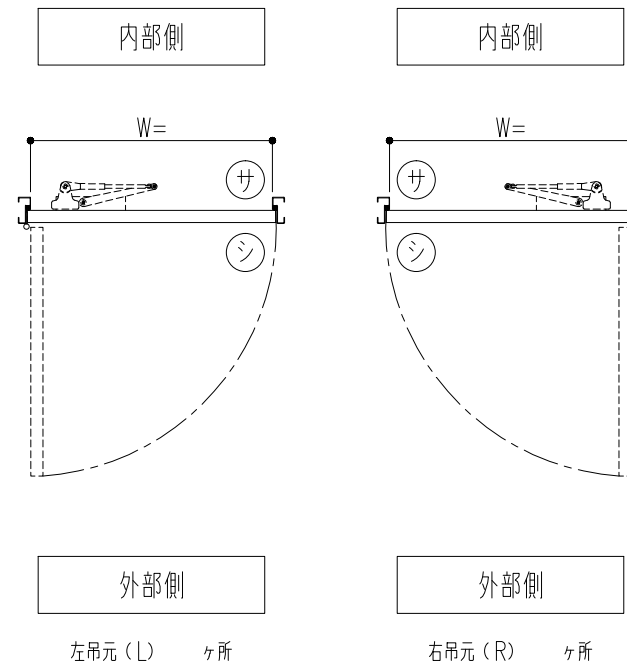

内部側観図

補助錠取付高さ(2ロック)

プッシュプル錠取付高さ

プッシュプルハンドル・本錠錠取付高さ

外部側観図

※ドアデザインは別図(GO-P-001)による。

扉カラー	
<input type="checkbox"/>	ホワイト (PWH)
<input type="checkbox"/>	アイボリー (PIV)
<input type="checkbox"/>	ライトシルバー-M (MLS)
<input type="checkbox"/>	ダークシルバー-M (MDS)
<input type="checkbox"/>	グリーン (PGR)
<input type="checkbox"/>	ブラウン (PBR)
<input type="checkbox"/>	ブラック (PBK)
<input type="checkbox"/>	ワイン (PRW)
オプションカラー	
<input type="checkbox"/>	ラインレッド (LRE)
<input type="checkbox"/>	ラインブルー (LBU)
<input type="checkbox"/>	ライングリーン (LGR)
<input type="checkbox"/>	ラインブラウン (LBR)
<input type="checkbox"/>	ワインストーム (SWI)
<input type="checkbox"/>	ブルーストーム (SBU)
<input type="checkbox"/>	グリーンストーム (SGR)
<input type="checkbox"/>	サテンL (SSL)
<input type="checkbox"/>	サテンM (SSM)
<input type="checkbox"/>	サテンD (SSD)
<input type="checkbox"/>	ダークウォールナット(縦木目) (EK404縦)
<input type="checkbox"/>	メイプル(縦木目) (EK201縦)
<input type="checkbox"/>	ホワイトオーク(横木目) (EK602横)
<input type="checkbox"/>	ダークローズ(横木目) (EK702横)
<input type="checkbox"/>	ダオ(縦木目) (EK857縦)

寸法		数量	取付場所
建具符号	W		
	H		
防火性能	特定防火設備		
枠仕上	錆止塗装 (JPMS 28)	扉仕上	ポリエステル系化粧鋼板 (0.6t)
枠構造	セミエアタイト枠 (SAT)	扉構造	水酸化アルミ無機シートコア接着構造
金物品名	数量	メーカー名	品番
5インチ面付丁番		キンマツ	SD-565-2
レバーハンドル錠		美和ロック	**LA20-1 (BS=64/40)
		ゴール	**LG-5BU (BS=64/40)
ドアクローザ		リョービ	BL-3P
ドアガード		リョービ	RH-304N
ドアスコープ		松葉	MV-14RL
エアタイトゴム (SAT枠)		ホクショー	IV-455
郵便投入口		シプタニ	RO-DP-89 (オプション)
ポストガイド		シプタニ	DP-41 (オプション)
郵便受箱		シプタニ	DP-68N (オプション)
床付戸当り		丸貴金属	D-119 (オプション)
錠前	本錠錠(補助錠)	美和ロック	**DA-1 (BS=64/40) (オプション)
		ゴール	**LD-5 (BS=64/40) (オプション)
	プッシュプル錠	美和ロック	**PGF713W-1 (BS=64/40) (オプション)
		ゴール	**P XK SK-5 GOE (BS=64/40) (オプション)
プッシュプルハンドル	美和ロック	POM811 (正方形) / POM801 (長方形) (オプション)	
	ゴール	PY GOM (正方形) / PY GOL (長方形) (オプション)	

三方アングルピース
<input type="checkbox"/> 無し
<input type="checkbox"/> 付き(チリ寸法15)
<input type="checkbox"/> 付き(チリ寸法20)

特記事項
※枠…錆止塗装 ※扉…化粧鋼板

記 事	設計監理	殿 殿	工事件名	受領	打 合	作 成	照 査	縮 尺	姿 図 第	断 面 図 第	納 り 図 第	図 面 番 号
	施 工		図面内容 玄関ドア(片開き・標準タイプ) 姿図									