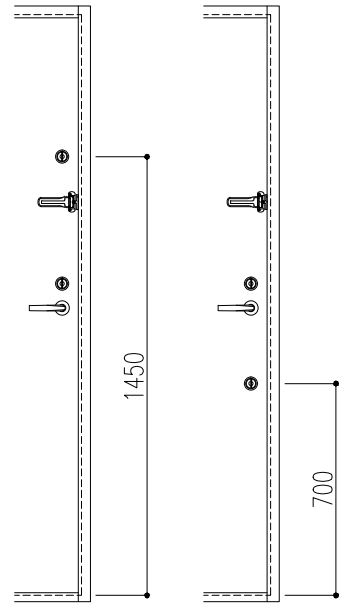

内部側観図

補助錠取付高さ(2ロック)

プッシュプル錠取付高さ

プッシュプルハンドル・本錠錠取付高さ

外部側観図

※ドアデザインは別図(GO-P-001)による。

扉カラー	
<input type="checkbox"/>	ホワイト (PWH)
<input type="checkbox"/>	アイボリー (PIV)
<input type="checkbox"/>	ライトシルバー-M (MLS)
<input type="checkbox"/>	ダークシルバー-M (MDS)
<input type="checkbox"/>	グリーン (PGR)
<input type="checkbox"/>	ブラウン (PBR)
<input type="checkbox"/>	ブラック (PBK)
<input type="checkbox"/>	ワイン (PRW)
オプションカラー	
<input type="checkbox"/>	ラインレッド (LRE)
<input type="checkbox"/>	ラインブルー (LBU)
<input type="checkbox"/>	ライングリーン (LGR)
<input type="checkbox"/>	ラインブラウン (LBR)
<input type="checkbox"/>	ワインストーム (SWI)
<input type="checkbox"/>	ブルーストーム (SBU)
<input type="checkbox"/>	グリーンストーム (SGR)
<input type="checkbox"/>	サテンL (SSL)
<input type="checkbox"/>	サテンM (SSM)
<input type="checkbox"/>	サテンD (SSD)
<input type="checkbox"/>	ダークウォールナット(縦木目) (EK404縦)
<input type="checkbox"/>	メイプル(縦木目) (EK201縦)
<input type="checkbox"/>	ホワイトオーク(横木目) (EK602横)
<input type="checkbox"/>	ダークローズ(横木目) (EK702横)
<input type="checkbox"/>	ダオ(縦木目) (EK857縦)

寸法		数量	取付場所
建具符号	W		
	H		
防火性能	特定防火設備		
枠仕上	錆止塗装 (JPMS 28)	扉仕上	ポリエステル系化粧鋼板 (0.6t)
枠構造	セミエアタイト枠 (SAT)	扉構造	水酸化アルミ無機シートコア接着構造
金物品名	数量	メーカー名	品番
5インチ面付丁番		キンマツ	SD-565-2
レバーハンドル錠		美和ロック	**LA20-1 (BS=64/40)
		ゴール	**LG-5BU (BS=64/40)
ドアクローザ		リョービ	BL-3P
ドアガード		リョービ	RH-304N
ドアスコープ		松葉	MV-14RL
エアタイトゴム (SAT枠)		ホクショー	IV-455
郵便投入口		シプタニ	RO-DP-89 (オプション)
ポストガイド		シプタニ	DP-41 (オプション)
郵便受箱		シプタニ	DP-68N (オプション)
床付戸当り		丸貴金属	D-119 (オプション)
錠前	本錠錠(補助錠)	美和ロック	**DA-1 (BS=64/40) (オプション)
		ゴール	**LD-5 (BS=64/40) (オプション)
	プッシュプル錠	美和ロック	**PGF713W-1 (BS=64/40) (オプション)
		ゴール	**P XK SK-5 GOE (BS=64/40) (オプション)
プッシュプルハンドル	美和ロック	POM811 (正方形) / POM801 (長方形) (オプション)	
	ゴール	PY GOM (正方形) / PY GOL (長方形) (オプション)	

三方アングルピース
<input type="checkbox"/> 無し
<input type="checkbox"/> 付き(チリ寸法15)
<input type="checkbox"/> 付き(チリ寸法20)

特記事項
※枠…錆止塗装 ※扉…化粧鋼板

記 事	設計監理	殿 殿	工事件名	受領	打 合	作 成	照 査	縮 尺	姿 図 第	断 面 図 第	納 り 図 第	図 面 番 号
	施 工		図面内容 玄関ドア(片開き・標準タイプ) 姿図									