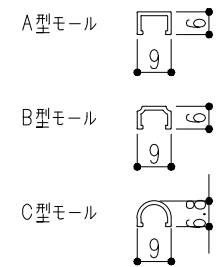

【 プライム 】

【 アドミレ 】

注) 全デザイン「B型モール」のみ対応。

【 ハーモニー 】

モール断面 S=1/2

- アルミモール色
- シルバー
- ゴールド

オーナメントプレートタイプ断面 S=1/2

オーナメントミラータイプ断面 S=1/2

記 事	設計監理	殿 殿	工事件名	受領	打	合	作	成	照	査	縮尺	姿図第	断面図第	納り図第	図面番号
	施工		図面内容								年月日	A1 1/25	号図参照	号図参照	号図参照

BXルーテス株式会社