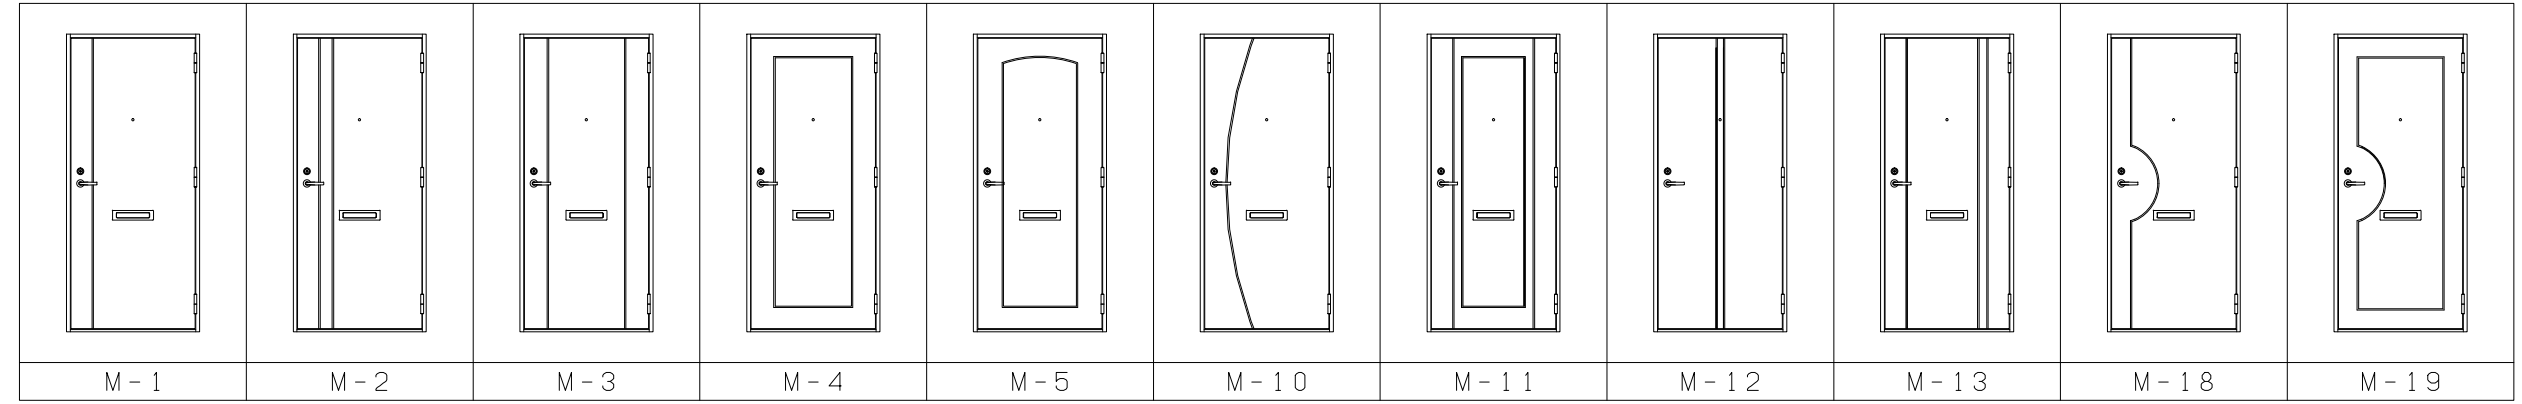

【 アヴェニュー 】
フラットタイプ

デザインモールタイプ

注) M-5, -10, -18, -19は「C型モール」のみ対応。

【 ヤマト〈大和〉 】
オーナメントプレートタイプ

注) OP-7は「C型モール」のみ対応。

オーナメントミラータイプ

注) OM-1, -2, -4は「C型モール」のみ対応。

【 カスタム 】

【 プライム 】

【 アドミレ 】

注) 全デザイン「B型モール」のみ対応。

【 ハーモニー 】

モール断面 S=1/2

- アルミモール色
- シルバー
- ゴールド

オーナメントプレートタイプ断面 S=1/2

オーナメントミラータイプ断面 S=1/2