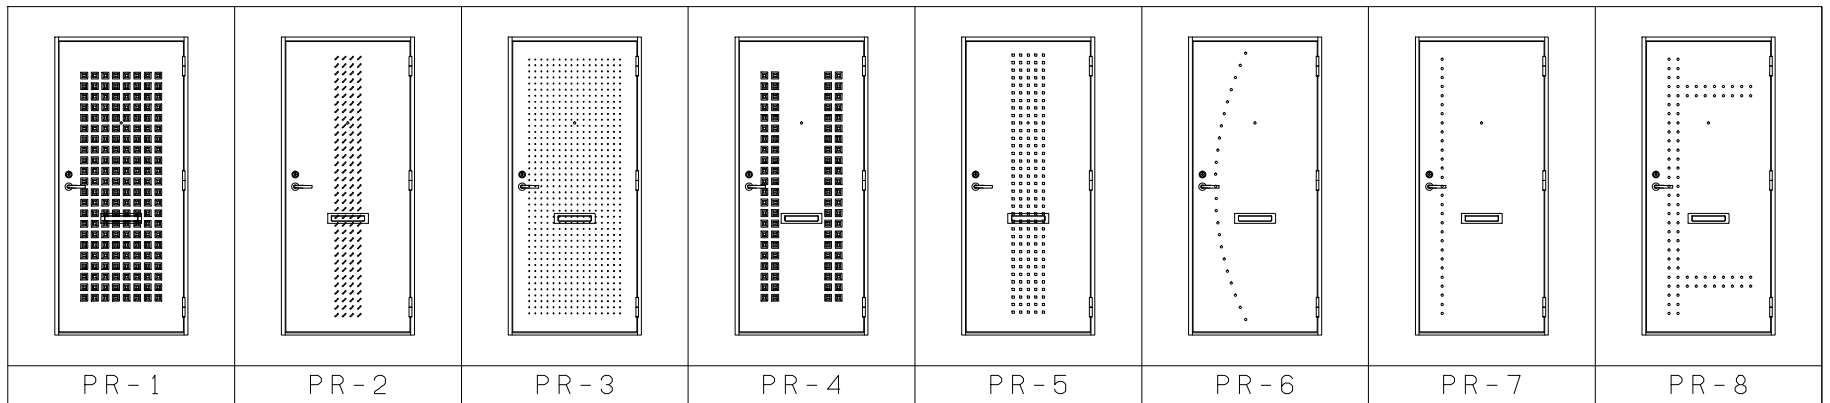

【 アヴェニュー 】
フラットタイプ

デザインモールタイプ

注) M-5, -10, -18, -19は「C型モール」のみ対応。

【 ヤマト〈大和〉 】
オーナメントプレートタイプ

注) OP-7は「C型モール」のみ対応。

オーナメントミラータイプ

注) OM-1, -2, -4は「C型モール」のみ対応。

【 カスタム 】

【 プライム 】

【 アドミレ 】

注) 全デザイン「B型モール」のみ対応。

【 ハーモニー 】

モール断面 S=1/2

- アルミモール色
- シルバー
- ゴールド

オーナメントプレートタイプ断面 S=1/2

オーナメントミラータイプ断面 S=1/2