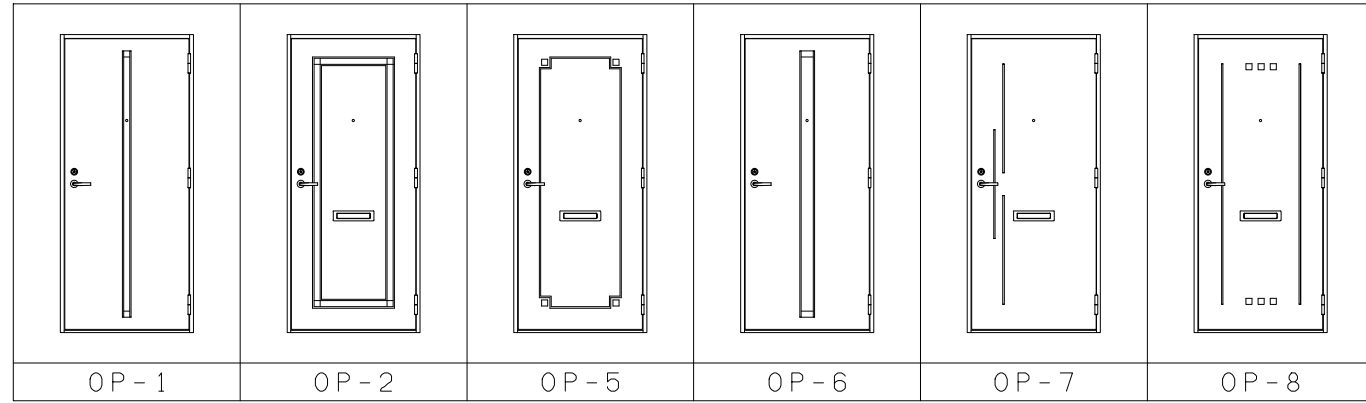

【 アヴェニュー 】
フラットタイプ

デザインモールタイプ

注) M-5, -10, -18, -19は「C型モール」のみ対応。

【 ヤマト〈大和〉 】
オーナメントプレートタイプ

注) OP-7は「C型モール」のみ対応。

オーナメントミラータイプ

注) OM-1, -2, -4は「C型モール」のみ対応。

【 カスタム 】

【 プライム 】

【 アドミレ 】

注) 全デザイン「B型モール」のみ対応。

【 ハーモニー 】

モール断面 S=1/2

- アルミモール色
- シルバー
- ゴールド

オーナメントプレートタイプ断面 S=1/2

オーナメントミラータイプ断面 S=1/2