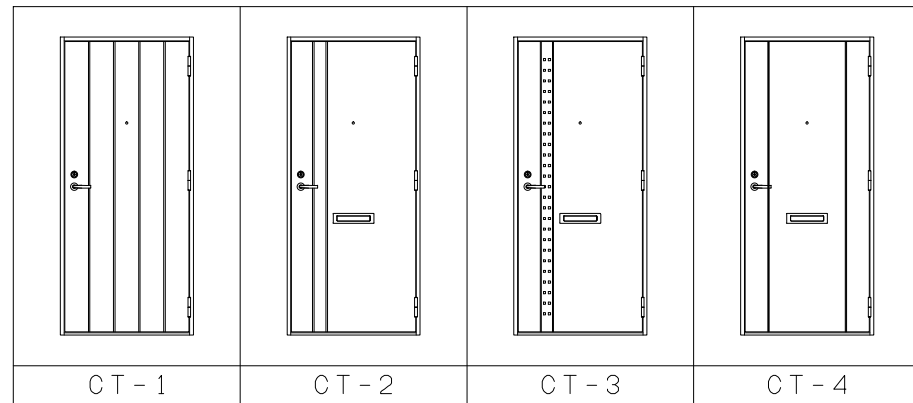

【 アヴェニュー 】
フラットタイプ

デザインモールタイプ

注) M-5, -10, -18, -19は「C型モール」のみ対応。

【 ヤマト〈大和〉 】
オーナメントプレートタイプ

注) OP-7は「C型モール」のみ対応。

オーナメントミラータイプ

注) OM-1, -2, -4は「C型モール」のみ対応。

【 カスタム 】

【 プライム 】

【 アドミレ 】

注) 全デザイン「B型モール」のみ対応。

【 ハーモニー 】

モール断面 S=1/2

- アルミモール色
- シルバー
- ゴールド

オーナメントプレートタイプ断面 S=1/2

オーナメントミラータイプ断面 S=1/2