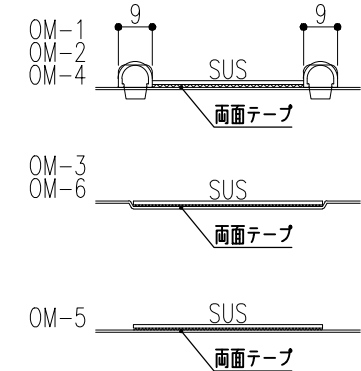

【 プライム 】

【 アドミレ 】

注) 全デザイン「B型モール」のみ対応。

【 ハーモニー 】

モール断面 S=1/2

- アルミモール色
- シルバー
- ゴールド

オーナメントプレートタイプ断面 S=1/2

オーナメントミラータイプ断面 S=1/2

記 事	設計監理	殿 殿	工事件名	受領	打	合	作	成	照	査	縮尺	姿図第	断面図第	納り図第	図面番号
	施工		図面内容								年月日	A1 1/25	号図参照	号図参照	号図参照

BXルーテス株式会社