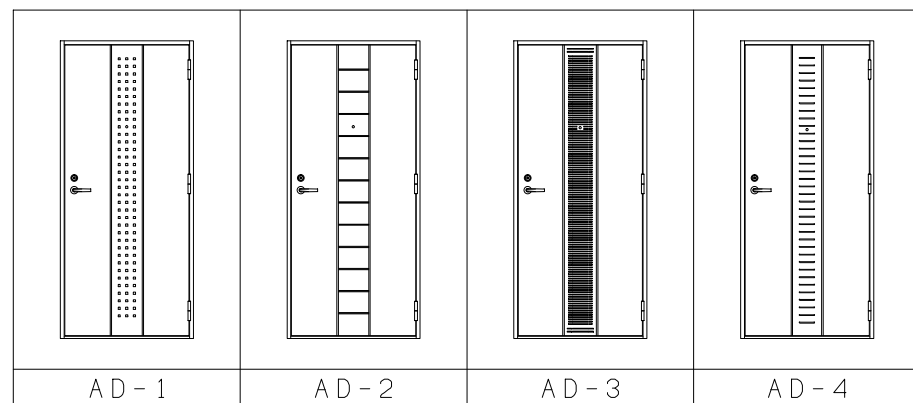

【 アヴェニュー 】
フラットタイプ

デザインモールタイプ

注) M-5, -10, -18, -19は「C型モール」のみ対応。

【 ヤマト〈大和〉 】
オーナメントプレートタイプ

注) OP-7は「C型モール」のみ対応。

オーナメントミラータイプ

注) OM-1, -2, -4は「C型モール」のみ対応。

【 カスタム 】

【 プライム 】

【 アドミレ 】

注) 全デザイン「B型モール」のみ対応。

【 ハーモニー 】

モール断面 S=1/2

- アルミモール色
- シルバー
- ゴールド

オーナメントプレートタイプ断面 S=1/2

オーナメントミラータイプ断面 S=1/2