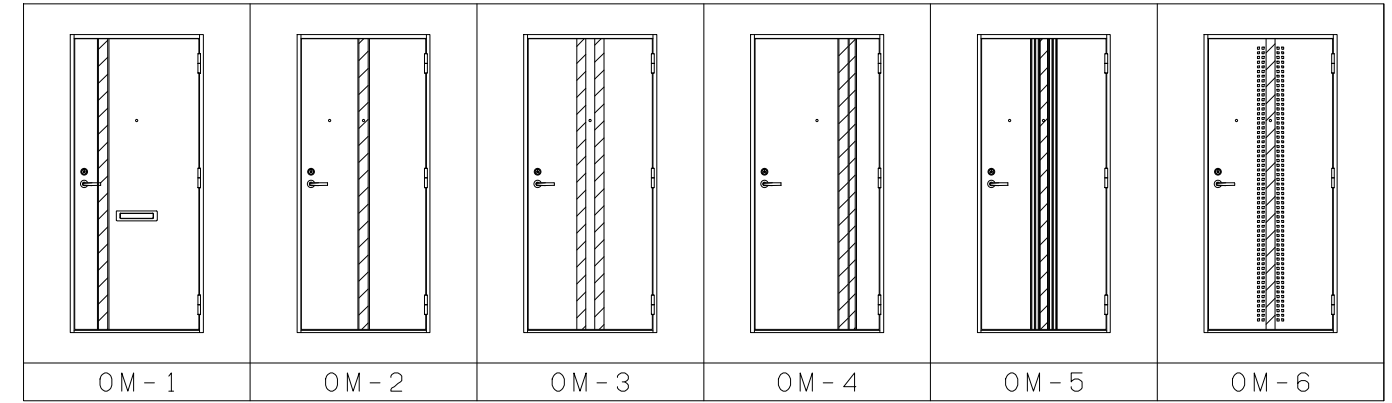

【 アヴェニュー 】
フラットタイプ

デザインモールタイプ

注) M-5, -10, -18, -19は「C型モール」のみ対応。

【 ヤマト〈大和〉 】
オーナメントプレートタイプ

注) OP-7は「C型モール」のみ対応。

オーナメントミラータイプ

注) OM-1, -2, -4は「C型モール」のみ対応。

【 カスタム 】

【 プライム 】

【 アドミレ 】

注) 全デザイン「B型モール」のみ対応。

【 ハーモニー 】

モール断面 S=1/2

- アルミモール色
- シルバー
- ゴールド

オーナメントプレートタイプ断面 S=1/2

オーナメントミラータイプ断面 S=1/2