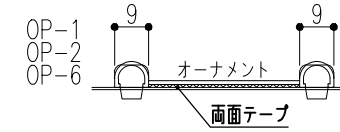

【 プライム 】

【 アドミレ 】

注) 全デザイン「B型モール」のみ対応。

【 ハーモニー 】

モール断面 S=1/2

- アルミモール色
- シルバー
- ゴールド

オーナメントプレートタイプ断面 S=1/2

オーナメントミラータイプ断面 S=1/2