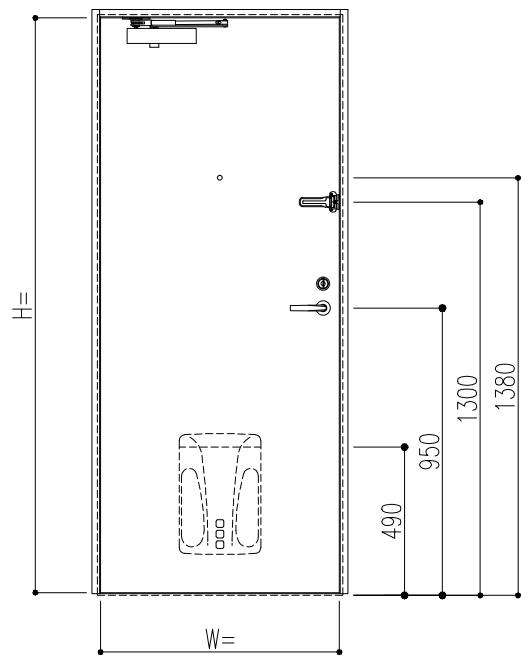

内部側観図

補助錠取付高さ(2ロック)

プッシュプル錠取付高さ

外部側観図

扉カラー	
<input type="checkbox"/>	ホワイト (PWH)
<input type="checkbox"/>	アイボリー (PIV)
<input type="checkbox"/>	ライトシルバー-M (MLS)
<input type="checkbox"/>	ダークシルバー-M (MDS)
<input type="checkbox"/>	グリーン (PGR)
<input type="checkbox"/>	ブラウン (PBR)
<input type="checkbox"/>	ブラック (PBK)
<input type="checkbox"/>	ワイン (PRW)
<input type="checkbox"/>	ラインレッド (LRE)
<input type="checkbox"/>	ラインブルー (LBU)
<input type="checkbox"/>	ライングリーン (LGR)
<input type="checkbox"/>	ラインブラウン (LBR)
<input type="checkbox"/>	ワインストーム (SWI)
<input type="checkbox"/>	ブルーストーム (SBU)
<input type="checkbox"/>	グリーンストーム (SGR)
<input type="checkbox"/>	サテンL (SSL)
<input type="checkbox"/>	サテンM (SSM)
<input type="checkbox"/>	サテンD (SSD)
<input type="checkbox"/>	ダークウォールナット (縦木目) (EK404縦)
<input type="checkbox"/>	メイプル (縦木目) (EK201縦)
<input type="checkbox"/>	ホワイトオーク (横木目) (EK602横)
<input type="checkbox"/>	ダークローズ (横木目) (EK702横)
<input type="checkbox"/>	ダオ (縦木目) (EK857縦)

寸法		数量	取付場所
建具符号	W		
	H		
防火性能	特定防火設備		
枠仕上	錆止塗装 (JPMS 28)	扉仕上	ポリエステル系化粧鋼板 (0.6t)
枠構造	セミエアタイト枠 (SAT)	扉構造	水酸化アルミ無機シートコア接着構造
金物品名	数量	メーカー名	品番
5インチ面付丁番		キンマツ	SD-565-2
レバーハンドル錠		美和ロック	**LVF-BL (BS=64/40)
		ゴール	**LGKJB (BS=64/40)
ドアローザ		リョービ	BL-3P
ドアガード		リョービ	RH-304N
ドアスコープ		松葉	MV-14RL
エアタイトゴム (SAT枠)		ホクショー	IV-455
郵便投入口		シプタニ	RO-DP-89 (オプション)
ポストガイド		シプタニ	DPS-43 (オプション)
郵便受箱		シプタニ	DPS-23 (オプション)
床付戸当り		丸貴金属	D-119 (オプション)
錠前	本錠錠 (補助錠)	美和ロック	**DVF-BL (BS=64/40) (オプション)
		ゴール	**LDKJB (BS=64/40) (オプション)
	レバーハンドル箱錠	美和ロック	**RVH64 (BS=60/40) (オプション)
		ゴール	**MXJ BL DU (BS=60/40) (オプション)
プッシュプル錠	美和ロック	**PGVF-1BL (BS=64/40) (オプション)	
	ゴール	**PXKJ BL (BS=64/40) (オプション)	

三方アングルピース
<input type="checkbox"/> 無し
<input type="checkbox"/> 付き (チリ寸法 15)
<input type="checkbox"/> 付き (チリ寸法 20)

特記事項
*枠…錆止塗装
*扉…化粧鋼板

◎ アヴェニュー フラットタイプ

デザインモルタイプ

注) M-5, -10, -18, -19は「C型モル」のみ対応。

記 事	設計監理	工 事 名	受 領	打 合 作 成 照 査	縮 尺	姿 図 第	断 面 図 第	納 り 図 第	図 面 番 号
	施 工								
BXルーテス株式会社									