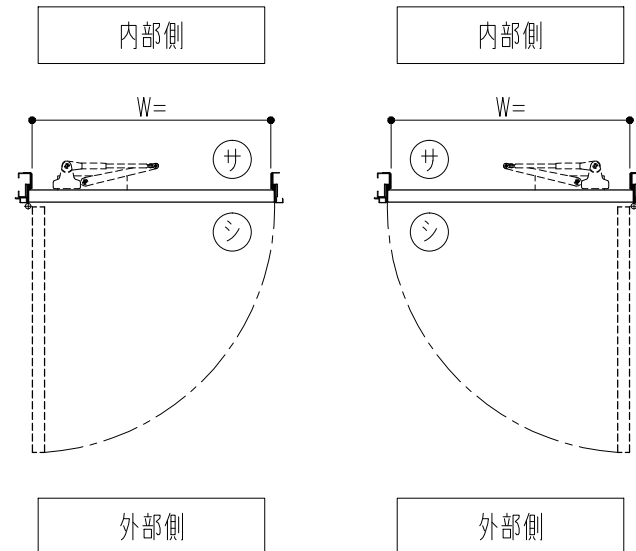

内部側観図

補助錠取付高さ(2ロック)

プッシュプル錠取付高さ

外部側観図

扉カラー	
<input type="checkbox"/>	ホワイト (PWH)
<input type="checkbox"/>	アイボリー (PIV)
<input type="checkbox"/>	ライトシルバー-M (MLS)
<input type="checkbox"/>	ダークシルバー-M (MDS)
<input type="checkbox"/>	グリーン (PGR)
<input type="checkbox"/>	ブラウン (PBR)
<input type="checkbox"/>	ブラック (PBK)
<input type="checkbox"/>	ワイン (PRW)
<input type="checkbox"/>	ラインレッド (LRE)
<input type="checkbox"/>	ラインブルー (LBU)
<input type="checkbox"/>	ライングリーン (LGR)
<input type="checkbox"/>	ラインブラウン (LBR)
<input type="checkbox"/>	ワインストーム (SWI)
<input type="checkbox"/>	ブルーストーム (SBU)
<input type="checkbox"/>	グリーンストーム (SGR)
<input type="checkbox"/>	サテンL (SSL)
<input type="checkbox"/>	サテンM (SSM)
<input type="checkbox"/>	サテンD (SSD)
<input type="checkbox"/>	ダークウォールナット (縦木目) (EK404縦)
<input type="checkbox"/>	メイプル (縦木目) (EK201縦)
<input type="checkbox"/>	ホワイトオーク (横木目) (EK602横)
<input type="checkbox"/>	ダークローズ (横木目) (EK702横)
<input type="checkbox"/>	ダオ (縦木目) (EK857縦)

寸法		数量	取付場所
建具符号	W		
	H		
防火性能	特定防火設備		
枠仕上	錆止塗装 (JPMS 28)	扉仕上	ポリエステル系化粧鋼板 (0.6t)
枠構造	セミエアタイト枠 (SAT)	扉構造	水酸化アルミ無機シートコア接着構造
金物品名	数量	メーカー名	品番
5インチ面付丁番		キンマツ	SD-565-2
レバーハンドル錠		美和ロック	**LVF-BL (BS=64/40)
		ゴール	**LGKJB (BS=64/40)
ドアローザ		リョービ	BL-3P
ドアガード		リョービ	RH-304N
ドアスコープ		松葉	MV-14RL
エアタイトゴム (SAT枠)		ホクショー	IV-455
郵便投入口		シプタニ	RO-DP-89 (オプション)
ポストガイド		シプタニ	DPS-43 (オプション)
郵便受箱		シプタニ	DPS-23 (オプション)
床付戸当り		丸貴金属	D-119 (オプション)
錠前	本錠錠 (補助錠)	美和ロック	**DVF-BL (BS=64/40) (オプション)
		ゴール	**LDKJB (BS=64/40) (オプション)
	レバーハンドル箱錠	美和ロック	**RVH64 (BS=60/40) (オプション)
		ゴール	**MXJ BL DU (BS=60/40) (オプション)
プッシュプル錠	美和ロック	**PGVF-1BL (BS=64/40) (オプション)	
	ゴール	**PXKJ BL (BS=64/40) (オプション)	

三方アングルピース
<input type="checkbox"/> 無し
<input type="checkbox"/> 付き (チリ寸法 15)
<input type="checkbox"/> 付き (チリ寸法 20)

特記事項
*枠…錆止塗装
*扉…化粧鋼板

◎ アヴェニュー フラットタイプ

デザインモルタイプ

注) M-5, -10, -18, -19は「C型モル」のみ対応。

記 事	設計監理	工 事 名	受 領	打 合 作 成 照 査	縮 尺	姿 図 第	断 面 図 第	納 り 図 第	図 面 番 号
	施 工								
BXルーテス株式会社									