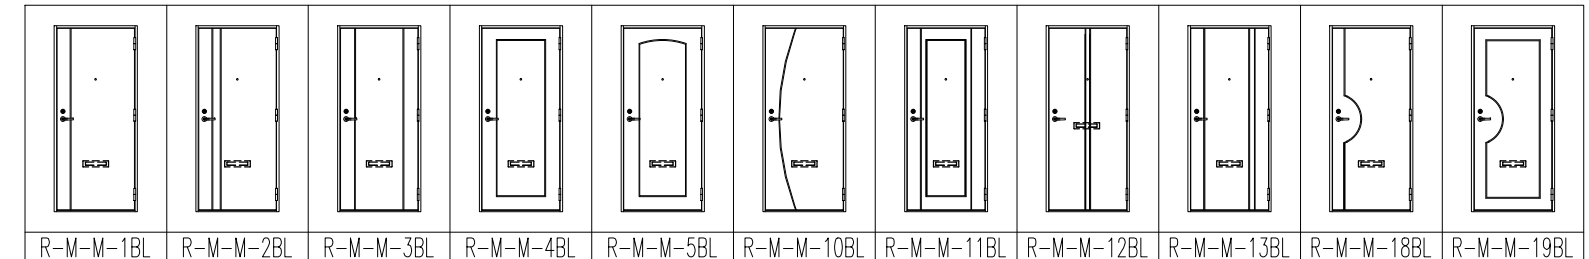

内部側観図

補助錠取付高さ(2ロック)

プッシュプル錠取付高さ

外部側観図

扉カラー	
<input type="checkbox"/>	ホワイト (PWH)
<input type="checkbox"/>	アイボリー (PIV)
<input type="checkbox"/>	ライトシルバー-M (MLS)
<input type="checkbox"/>	ダークシルバー-M (MDS)
<input type="checkbox"/>	グリーン (PGR)
<input type="checkbox"/>	ブラウン (PBR)
<input type="checkbox"/>	ブラック (PBK)
<input type="checkbox"/>	ワイン (PRW)
<input type="checkbox"/>	ラインレッド (LRE)
<input type="checkbox"/>	ラインブルー (LBU)
<input type="checkbox"/>	ライングリーン (LGR)
<input type="checkbox"/>	ラインブラウン (LBR)
<input type="checkbox"/>	ワインストーム (SWI)
<input type="checkbox"/>	ブルーストーム (SBU)
<input type="checkbox"/>	グリーンストーム (SGR)
<input type="checkbox"/>	サテンL (SSL)
<input type="checkbox"/>	サテンM (SSM)
<input type="checkbox"/>	サテンD (SSD)
<input type="checkbox"/>	ダークウォールナット (縦木目) (EK404縦)
<input type="checkbox"/>	メイプル (縦木目) (EK201縦)
<input type="checkbox"/>	ホワイトオーク (横木目) (EK602横)
<input type="checkbox"/>	ダークローズ (横木目) (EK702横)
<input type="checkbox"/>	ダオ (縦木目) (EK857縦)

三方アングルピース
<input type="checkbox"/> 無し
<input type="checkbox"/> 付き (チリ寸法 15)
<input type="checkbox"/> 付き (チリ寸法 20)

特記事項
*枠…錆止塗装
*扉…化粧鋼板

◎ アヴェニュー フラットタイプ

デザインモルタイプ

注) M-5, -10, -18, -19は「C型モル」のみ対応。

記 事	設計監理	工 事 名	受 領	打 合 作 成 照 査	縮 尺	姿 図 第	断 面 図 第	納 り 図 第	図 面 番 号
	施 工								
BXルーテス株式会社									