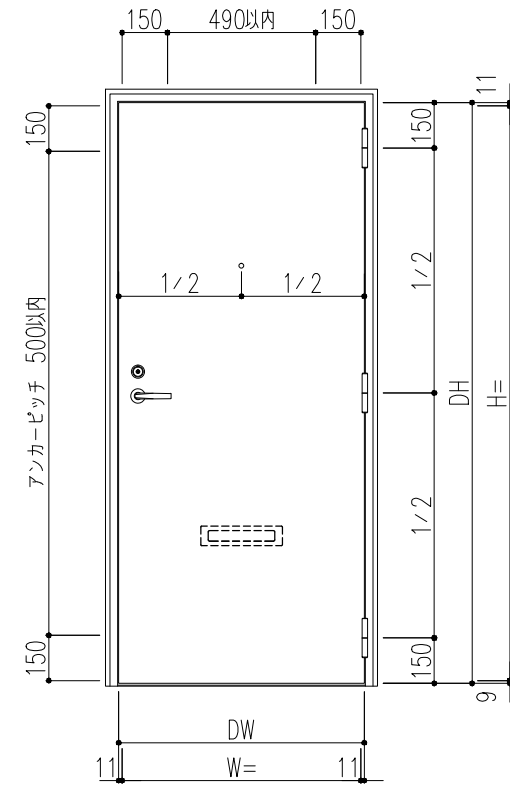

内部側観図

補助錠取付高さ(2ロック)

プッシュプル錠取付高さ

外部側観図

扉カラー	
<input type="checkbox"/>	ホワイト (PWH)
<input type="checkbox"/>	アイボリー (PIV)
<input type="checkbox"/>	ライトシルバー-M (MLS)
<input type="checkbox"/>	ダークシルバー-M (MDS)
<input type="checkbox"/>	グリーン (PGR)
<input type="checkbox"/>	ブラウン (PBR)
<input type="checkbox"/>	ブラック (PBK)
<input type="checkbox"/>	ワイン (PRW)
<input type="checkbox"/>	ラインレッド (LRE)
<input type="checkbox"/>	ラインブルー (LBU)
<input type="checkbox"/>	ライングリーン (LGR)
<input type="checkbox"/>	ラインブラウン (LBR)
<input type="checkbox"/>	ワインストーム (SWI)
<input type="checkbox"/>	ブルーストーム (SBU)
<input type="checkbox"/>	グリーンストーム (SGR)
<input type="checkbox"/>	サテンL (SSL)
<input type="checkbox"/>	サテンM (SSM)
<input type="checkbox"/>	サテンD (SSD)
<input type="checkbox"/>	ダークウォールナット (縦木目) (EK404縦)
<input type="checkbox"/>	メイプル (縦木目) (EK201縦)
<input type="checkbox"/>	ホワイトオーク (横木目) (EK602横)
<input type="checkbox"/>	ダークローズ (横木目) (EK702横)
<input type="checkbox"/>	ダオ (縦木目) (EK857縦)

寸法		数量	取付場所
建具符号	W		
	H		
防火性能	特定防火設備		
枠仕上	錆止塗装 (JPMS 28)	扉仕上	ポリエステル系化粧鋼板 (0.6t)
枠構造	セミエアタイト枠 (SAT)	扉構造	水酸化アルミ無機シートコア接着構造
金物品名	数量	メーカー名	品番
5インチ面付丁番		キンマツ	SD-565-2
レバーハンドル錠		美和ロック	**LVF-BL (BS=64/40)
		ゴール	**LGKJB (BS=64/40)
ドアローザ		リョービ	BL-3P
ドアガード		リョービ	RH-304N
ドアスコープ		松葉	MV-14RL
エアタイトゴム (SAT枠)		ホクショー	IV-455
郵便投入口		シプタニ	RO-DP-89 (オプション)
ポストガイド		シプタニ	DPS-43 (オプション)
郵便受箱		シプタニ	DPS-23 (オプション)
床付戸当り		丸貴金属	D-119 (オプション)
錠前	本錠錠 (補助錠)	美和ロック	**DVF-BL (BS=64/40) (オプション)
		ゴール	**LDKJB (BS=64/40) (オプション)
	レバーハンドル箱錠	美和ロック	**RVH64 (BS=60/40) (オプション)
		ゴール	**MXJ BL DU (BS=60/40) (オプション)
プッシュプル錠	美和ロック	**PGVF-1BL (BS=64/40) (オプション)	
	ゴール	**PXKJ BL (BS=64/40) (オプション)	

三方アングルピース
<input type="checkbox"/> 無し
<input type="checkbox"/> 付き (チリ寸法 15)
<input type="checkbox"/> 付き (チリ寸法 20)

特記事項
*枠…錆止塗装
*扉…化粧鋼板

◎ アヴェニュー フラットタイプ

デザインモルタイプ

注) M-5, -10, -18, -19は「C型モル」のみ対応。

記 事	設計監理	工 事 名	受 領	打 合 作 成 照 査	縮 尺	姿 図 第	断 面 図 第	納 り 図 第	図 面 番 号
	施 工								
BXルーテス株式会社									