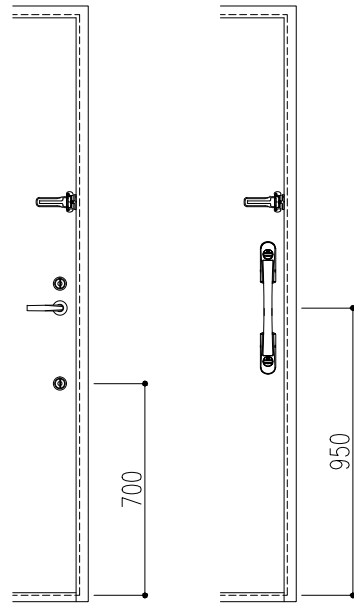

内部側観図

補助錠取付高さ(2ロック)

プッシュプル錠取付高さ

外部側観図

扉カラー	
<input type="checkbox"/>	ホワイト (PWH)
<input type="checkbox"/>	アイボリー (PIV)
<input type="checkbox"/>	ライトシルバー-M (MLS)
<input type="checkbox"/>	ダークシルバー-M (MDS)
<input type="checkbox"/>	グリーン (PGR)
<input type="checkbox"/>	ブラウン (PBR)
<input type="checkbox"/>	ブラック (PBK)
<input type="checkbox"/>	ワイン (PRW)
<input type="checkbox"/>	ラインレッド (LRE)
<input type="checkbox"/>	ラインブルー (LBU)
<input type="checkbox"/>	ライングリーン (LGR)
<input type="checkbox"/>	ラインブラウン (LBR)
<input type="checkbox"/>	ワインストーム (SWI)
<input type="checkbox"/>	ブルーストーム (SBU)
<input type="checkbox"/>	グリーンストーム (SGR)
<input type="checkbox"/>	サテンL (SSL)
<input type="checkbox"/>	サテンM (SSM)
<input type="checkbox"/>	サテンD (SSD)
<input type="checkbox"/>	ダークウォールナット (縦木目) (EK404縦)
<input type="checkbox"/>	メイプル (縦木目) (EK201縦)
<input type="checkbox"/>	ホワイトオーク (横木目) (EK602横)
<input type="checkbox"/>	ダークローズ (横木目) (EK702横)
<input type="checkbox"/>	ダオ (縦木目) (EK857縦)

寸法		数量	取付場所
建具符号	W		
	H		
防火性能	特定防火設備		
枠仕上	錆止塗装 (JPMS 28)	扉仕上	ポリエステル系化粧鋼板 (0.6t)
枠構造	セミエアタイト枠 (SAT)	扉構造	水酸化アルミ無機シートコア接着構造
金物品名	数量	メーカー名	品番
5インチ面付丁番		キンマツ	SD-565-2
レバーハンドル錠		美和ロック	**LVF-BL (BS=64/40)
		ゴール	**LGKJB (BS=64/40)
ドアローザ		リョービ	BL-3P
ドアガード		リョービ	RH-304N
ドアスコープ		松葉	MV-14RL
エアタイトゴム (SAT枠)		ホクショー	IV-455
郵便投入口		シプタニ	RO-DP-89 (オプション)
ポストガイド		シプタニ	DPS-43 (オプション)
郵便受箱		シプタニ	DPS-23 (オプション)
床付戸当り		丸貴金属	D-119 (オプション)
錠前	本錠錠 (補助錠)	美和ロック	**DVF-BL (BS=64/40) (オプション)
		ゴール	**LDKJB (BS=64/40) (オプション)
	レバーハンドル箱錠	美和ロック	**RVH64 (BS=60/40) (オプション)
		ゴール	**MXJ BL DU (BS=60/40) (オプション)
プッシュプル錠	美和ロック	**PGVF-1BL (BS=64/40) (オプション)	
	ゴール	**PXKJ BL (BS=64/40) (オプション)	

三方アングルピース
<input type="checkbox"/> 無し
<input type="checkbox"/> 付き (チリ寸法 15)
<input type="checkbox"/> 付き (チリ寸法 20)

特記事項
*枠…錆止塗装
*扉…化粧鋼板

◎ アヴェニュー フラットタイプ

デザインモルタイプ

注) M-5, -10, -18, -19は「C型モル」のみ対応。

記 事	設計監理	工 事 名	受 領	打 合 作 成 照 査	縮 尺	姿 図 第	断 面 図 第	納 り 図 第	図 面 番 号
	施 工								
BXルーテス株式会社									